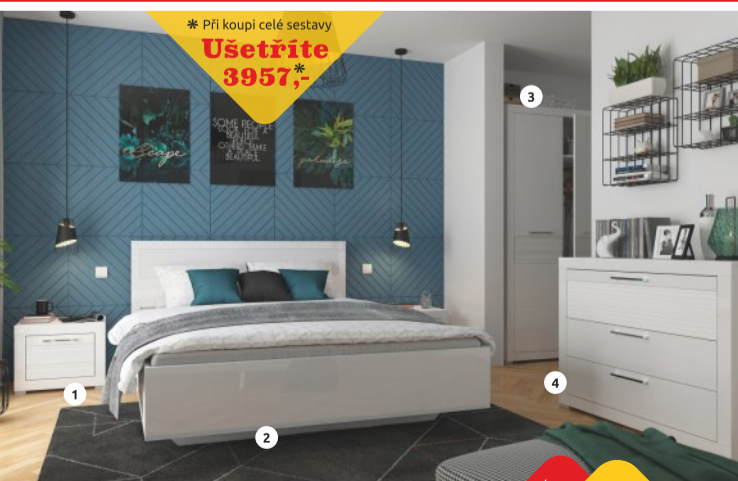

Ušetříte 702 Kč

2. TV stolek
RTV1D15
~~4641,-~~
3939,-

* Při koupi celé sestavy
Ušetříte 4944,-

Walton sektorový nábytek. Barva: dub velký.

1. KOM2D3S v./š./hl.: 84/185,5/42 cm 8772,- **7449,-**
2. RTV2D1S v./š./hl.: 59/160/42 cm 5569,- **4729,-**
44859,- 12599,-
3. REG2W2S v./š./hl.: 150/104,5/42 cm 9386,- **7909,-**
(Možno dokoupit LED osvětlení 644,- 539,-)
4. REG1S v./š./hl.: 198,5/68/42 cm 5569,- **4729,-**
5. AROZ LAW/69 dub lancelot / černý kovový
rám v./š./hl.: 53/69/69 cm 2941,- **2469,-**

Ušetříte 840 Kč

2. TV stolek
RTV2D1S
~~5569,-~~
4729,-

Ložnice oáza klidu

* Při koupi celé sestavy
Ušetříte 3957,-

Flames sektorový nábytek, barva: bílý lesk

1. KOM1S v./š./hl.: 42,5/52,5/42 cm 2804,- **2389,-**
2. LOZ/160/A v./š./hl.: 42,5-96,5/165/206 cm
6682,- **5679,-** (bez matrace a roštu – možné dokoupit)
3. SZF2D v./š./hl.: 210,5/105/52 cm 4005,- **8539,-**
4. KOM3S v./š./hl.: 85,5/105/42 cm 6749,- **5699,-**