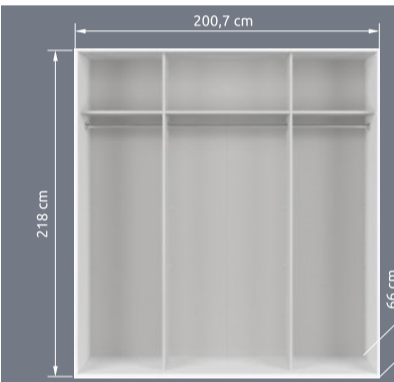

Flex
levněji
o 35%

Flex sestava 25. Barva: bílá. Rozměr: v./š./hl.: 218/200,7/66 cm

novinka

Flex
sestava 25
~~22395,-~~
14557,-

Útulný domov

* Při koupi celé sestavy
Ušetříte 5458,-

Erla sektorový nábytek. Barva: bílá/dub minerva/bílá lesk.

1. REG1D1W15 hl./š./v.: 41/98/153 cm 8354,- **7099,-**
(LED osvětlení možné dokoupit 280,- 239,-)
2. KOM2D3S hl./š./v.: 41/158/88,5 cm 8860,- **7499,-**
3. LAW110 d./š./v.: 110/60/45,5 cm 2949,- **2499,-**
4. REG1W2S hl./š./v.: 41/60/196 cm 7465,- **6339,-**
(LED osvětlení možné dokoupit 280,- 239,-)
5. SFW158 hl./š./v.: 26,5/158/31 cm 1850,- **1569,-**
6. RTV2D1S hl./š./v.: 41/158/55,5 cm 5982,- **5079,-**

Ušetříte 450 Kč

3. Konferenční
stolek LAW/110
~~2949,-~~
2499,-

Kassell
nové i
obyčejný
pokoj

* Při koupi celé sestavy
Ušetříte 4129,-

Kassell sektorový nábytek.
Barva: dub monastery / dub černý.

1. REG2D2W v./š./hl.: 145/100/41 cm 8404,- **6879,-**
(Možno dokoupit LED osvětlení REG2D2W 649,- 519,-)
2. RTV1D15 v./š./hl.: 49/150/41 cm 4641,- **3939,-**
3. REG2S v./š./hl.: 195/60/41 cm 5527,- **4689,-**
4. AROZLAW/100 barva: dub monastery / černý kovový
rám 53/69/100 cm 3088,- **2619,-**
5. TOL1S v./š./hl.: 85/77/41 cm 2654,- **2249,-**
6. LAFUH barva: Rain 16 green (water repellent)
v./š./hl.: 40/60/60 cm, v. sedu: 40 cm 2599,- **2209,-**