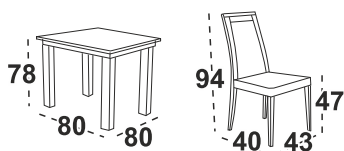

stůl 8 370 Kč

**4 350 Kč**

židle 2 790 Kč

**1 450 Kč**

6

**Maxmilián 9** stůl  
deska lamino bílá  
**Bosanova 14** Jídelní židle  
bílá / látka šedá č. 8

stůl 6 980 Kč

**3 625 Kč**