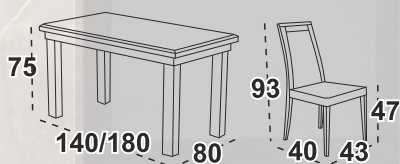

### Hedvika 2 Jídelní židle

černá / látko karo č. 34

Možné rozložit

stůl 15 130 Kč

**7 865 Kč**

židle 3 830 Kč

**1 990 Kč**

**Ikona 1** <sup>stůl</sup>  
**deska** lamino grafitová / **noha** černý kov  
**Niel 6** <sup>Jídelní židle</sup>  
 černá / látka tmavě modrá č. 21