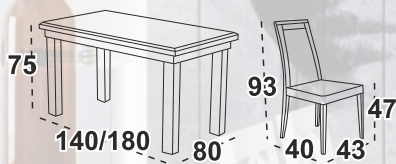

Ostena 5 Stůl
deska lamino dub artisan / noha bílá

Mia 4 Jídelní židle
bílá / látka tm. šedá č. 8

Možné také celodřevěný sedák 1.995,-