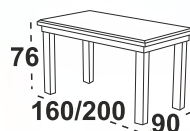

Možné rozložit

-14 650 Kč-

7 615 Kč Kentucky 2 Stůl

Možný výběr barev horní desky: dubová dýha mořená ořech, kaštan, wenge, dub přírodní

Možný výběr barvy noh: ořech, kaštan, wenge, černá