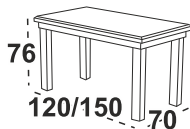

3 275 Kč Maxmiliám 2 Stůl

Možný výběr barev horní desky: lamino ořech, bílá, dub sonoma, olše, grafitová, dub grandson, dub artisan, dub wotan, černá

Možný výběr barvy noh: ořech, bílá, dub sonoma, olše, grafitová, dub grandson, černá