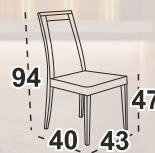

Maxmilián 8 Stůl

deska lamino dub grandson
/ noha bílá

Bosanova 14 Jídelní židle

bílá / látko tmavě šedá č. 8