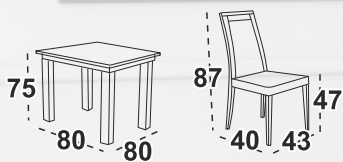

## Výběr **TOP** produktů

Sortiment jídelní stoly, židle, jídelní sety

slevy  
až **-48%**

ORFA

**Otava 1** Stůl  
deska lamino černá / noha dřevo bílá

**Leona 1** Jídelní židle  
bílá / černá látka č. 22

stůl 10 480 Kč