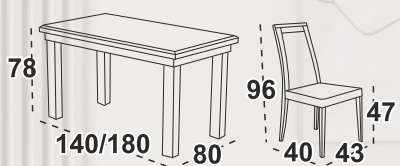

Možné rozložit

stůl 15 130 Kč

**7 865 Kč**

židle 3 160 Kč

**1 640 Kč**

**Madona 1P** <sup>stůl</sup>  
 lamino dub sterling  
**Bosanova 7** <sup>Jídelní židle</sup>  
 dub sterling / hnědošedá 12X

Možné rozložit