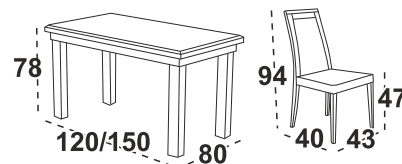

stůl 8 830 Kč

**4 590 Kč**

židle 2 450 Kč

**1 270 Kč**

Možné rozložit

Možné rozložit

5

**Maxmilián 5P** stůl  
deska lamino bílá / noha černá  
**Niel 7** Jídelní židle  
černá / látka černá č. 22