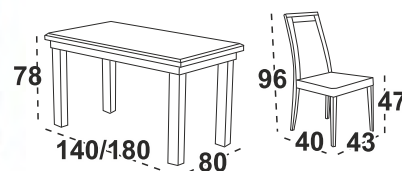

Možné rozložit

8

**Madona 1P** stůl  
deska lamino ořech  
**Niel 9** Jídelní židle  
ořech / látka béžová 25X

stůl 8 640 Kč

**4 490 Kč**

židle 3 250 Kč

**1 690 Kč**

Možné rozložit