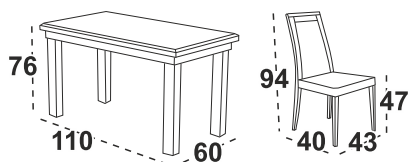

1

Maxmilián 2 stůl
deska lamino dub sonoma / noha grafitová
Bosanova 5 Jídelní židle
grafitová / látka grafitová 26X

stůl 6 300 Kč

židle 2 680 Kč

3 275 Kč

1 390 Kč