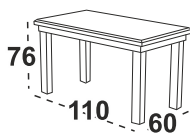

Taburet

**Barvy dřeva:** ořech, bílá, dub sonoma, olše, kaštan, černá, dub sterling

**Theodor 2**

1-600-Kč

**830 Kč**

Taburet

**Barvy dřeva:** ořech, bílá, dub sonoma, olše, buk, černá, dub sterling

6 300 Kč