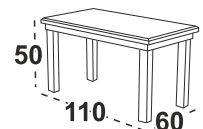

Extra výška stolku 50 cm

**VZORNÍK  
BAREV  
LAMINA**

olše

dub sonoma

černá

wenge

dub grandson

ořech