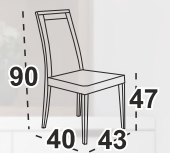

### Albatros 3 Stůl

deska lamino dub wotan  
/ noha černá

**Hedvika 5** Jídelní židle  
černá / látka světle hnědá 19X

Možné rozložit

stůl 11 390 Kč

**5 920 Kč**

židle 3 730 Kč

**1 935 Kč**