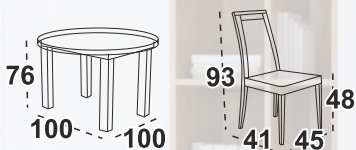

Extra hrubá deska 32 mm

stůl 9 530 Kč

4 955 Kč

židle 3 350 Kč

1 740 Kč

Penelope 3 Stůl

deska lamino bílá

Romana 3 Jídelní židle

dub grandson / látka
tmavě modrá č. 21