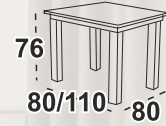

### Maxmilián 7 Stůl

deska lamino dub wotan  
/ noha dřevo buk přírodní

**Bosanova 4** Jídelní židle  
buk přírodní / látka hnědošedá 12X  
Možné také celodřevěný sedák cena 1.565,-.

Možné rozložit

stůl 8 600 Kč