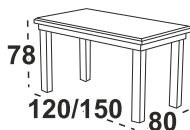

4 710 Kč Maxmiliám 4 Stůl

Možný výběr barev horní desky: dubová dýha mořená ořech, olše, kaštan, wenge, dub přírodní, nebo MDF bílá

Možný výběr barvy noh: ořech, bílá, olše, kaštan, wenge, černá