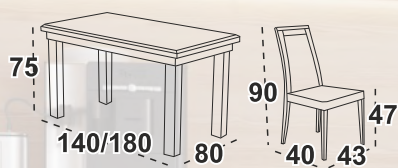

Ostena 5^{Stůl}

deska lamino černá / noha dub grandson

Hedvika 6^{Jídelní židle}

dub grandson / látka černá č. 22

Extra hrubá deska 32 mm

Možné rozložit

stůl 9-530-Kč

4 955 Kč

židle 3-830-Kč

1 990 Kč

Venuše 5S^{Stůl}

deska dubová dýha – moření
bílý lesk MDF / noha bílá