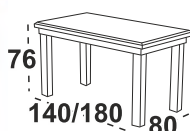

Možné rozložit

9 070 Kč

4 715 Kč Venuše 2P Stůl

Možný výběr barev horní desky: lamino ořech, bílá, dub sonoma, olše, grafitová, dub grandson, dub artisan, dub wotan, dub stirling
Možný výběr barvy noh: ořech, bílá, dub sonoma, olše, grafitová, dub grandson, černá, dub sterling, buk přírodní