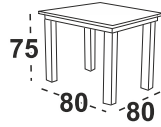

-10 480 Kč

5 445 Kč Otava 1 ^{stůl}

Možný výběr barev horní desky: lamino bílá, dub sonoma, olše, wenge, dub grandson, dub artisan, dub wotan, černá
Možný výběr barvy noh: bílá, grafitová, černá

Možné rozložit

-11 640 Kč

6 050 Kč Otava 1L ^{stůl}

Možný výběr barev horní desky: lamino bílá, dub sonoma, dub grandson, dub artisan, dub wotan, černá, grafitová
Možný výběr barvy noh: bílá, grafitová, černá

-11 640 Kč

6 050 Kč Otava 2 ^{stůl}

Možný výběr barev horní desky: lamino bílá, dub sonoma, dub grandson, grafitová, dub artisan, dub wotan, černá
Možný výběr barvy noh: bílá, grafitová, černá

Možné rozložit

-13 270 Kč

6 900 Kč Otava 2L ^{stůl}

Možný výběr barev horní desky: lamino bílá, dub sonoma, dub grandson, dub artisan, dub wotan, černá, grafitová
Možný výběr barvy noh: bílá, grafitová, černá

-15 130 Kč

7 865 Kč Ikona 1 ^{stůl}

Možný výběr barev horní desky: lamino ořech, bílá, dub sonoma, olše, wenge, grafitová, dub grandson, dub artisan, dub wotan, černá, dub stirling
Možný výběr barvy noh: černý kov

Možné rozložit

-15 130 Kč

7 865 Kč Ikona 2 ^{stůl}

Možný výběr barev horní desky: lamino ořech, bílá, dub sonoma, olše, wenge, grafitová, dub grandson, dub artisan, dub wotan, černá, dub stirling
Možný výběr barvy noh: černý kov

Možné rozložit

-6 300 Kč

3 275 Kč Leona 1 ^{Konferenční stolek}

Možný výběr barev horní desky: lamino ořech, bílá, dub sonoma, olše, grafitová, dub grandson, dub artisan, dub wotan, černá
Možný výběr barvy noh: bílá, černá, grafitová

Extra výška stolku 50 cm

-6 300 Kč

3 275 Kč Leona 2 ^{Konferenční stolek}

Možný výběr barev horní desky: lamino ořech, bílá, dub sonoma, olše, grafitová, dub grandson, dub artisan, dub wotan, černá
Možný výběr barvy noh: bílá, černá, grafitová

Extra výška stolku 50 cm