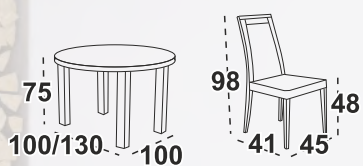

## Výběr **TOP** produktů

Sortiment jídelní stoly, židle, jídelní sety

slevy  
až **-48%**

ORFA

**Otava 1** Stůl  
deska lamino černá / noha dřevo bílá

**Leona 1** Jídelní židle  
bílá / černá látka č. 22

stůl 10 480 Kč

**5 445 Kč**

židle 3 260 Kč

**1 695 Kč**

**Ostena 3L** Stůl  
deska lamino dub artisan  
/ noha dřevo bílá

**Romana 1** Jídelní židle  
bílá / látka karo č. 33

Možné rozložit

stůl 10 700 Kč

**5 560 Kč**