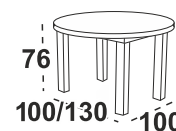

Možné rozložit

-10 700 Kč

**5 560 Kč**

**Penelope 2L** Stůl

**Možný výběr barev horní desky:** lamino ořech, bílá, dub sonoma, dub grandson, grafitová, dub artisan, dub wotan, černá

**Možný výběr barvy noh:** ořech, bílá, dub sonoma, dub grandson, černá, grafitová