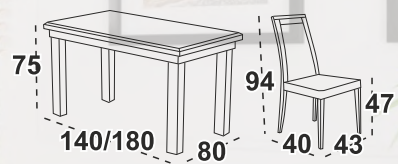

### Romana 3<sup>Jídelní židle</sup>

bílá / látka černá č. 22

Extra hrubá deska 32 mm

Možný velký rozklad

stůl 14-650-Kč

**7 615 Kč**

židle 3-730-Kč

**1 935 Kč**

**Ostena 10** Stůl  
 deska dubová dýha přírodní  
 / noha bílá  
**Niel 10** Jídelní židle  
 bílá / látka světle šedá 16X  
 Možné také celodřevěný sedák cena 1.665,-.

Možné rozložit

stůl 12 330 Kč  
**6 410 Kč**  
 židle 2 680 Kč  
**1 390 Kč**