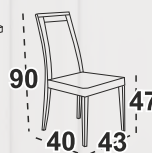

Hedvika 2 Jídelní židle

černá / látko karo č. 34