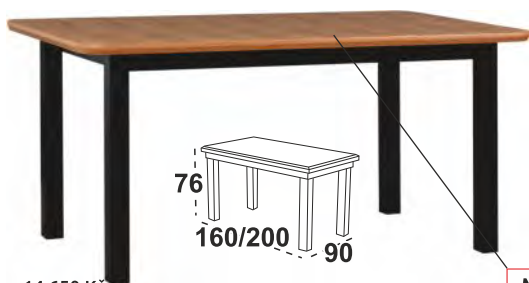

-14 650 Kč

7 615 Kč

Venuše 5S Stůl

Možný výběr barev horní desky: dubová dýha moření ořech, kaštan, dub přírodní, nebo MDF bílá

Možný výběr barvy noh: ořech, bílá, olše, kaštan, černá

Možné rozložit