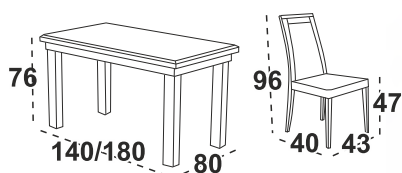

Možné rozložit

3

Venuše 2 stůl
deska lamino bílá
Bosanova 7 Jídelní židle
bílá / látka šedočerná č. 11