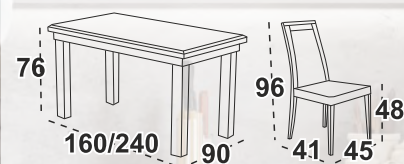

Madona 1XL stůl
deska lamino černá / noha grafitová

Niel 8 Jídelní židle
grafitová / látka šedá 1X

Možné také celodřevěný sedák cena 1.725,-.

Extra velký rozklad

stůl 12 780 Kč

6 645 Kč

židle 2 870 Kč

1 490 Kč

Madona 2XL stůl
deska lamino dub wotan
/ noha bílá

Romana 5 Jídelní židle
bílá / látka černá č. 22

Extra velký rozklad

stůl 15 130 Kč

7 865 Kč

židle 3 840 Kč

1 995 Kč