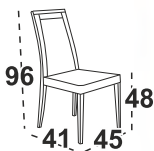

Romana 5 Jídelní židle

ořech / látka světle hnědá č. 3X