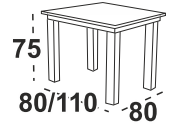

-11 640 Kč

6 050 Kč Otava 2 ^{stůl}

Možný výběr barev horní desky: lamino bílá, dub sonoma, dub grandson, grafitová, dub artisan, dub wotan, černá
Možný výběr barvy noh: bílá, grafitová, černá