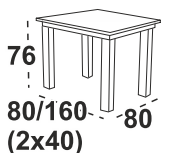

4 350 Kč Maxmiliám 5P Stůl

Možný výběr barev horní desky: lamino ořech, bílá, dub sonoma, olše, wenge, grafitová, dub grandson, dub artisan, dub wotan, černá, dub stirling

Možný výběr barvy noh: ořech, bílá, dub sonoma, olše, wenge, grafitová, dub grandson, černá, dub sterling, buk přírodní

12 780 Kč

6 645 Kč Maxmiliám 8 Stůl

Možný výběr barev horní desky: lamino ořech, bílá, dub sonoma, grafitová, dub grandson, dub artisan, dub wotan, černá, dub stirling

Možný výběr barvy noh: ořech, bílá, dub sonoma, grafitová, dub grandson, černá, buk přírodní