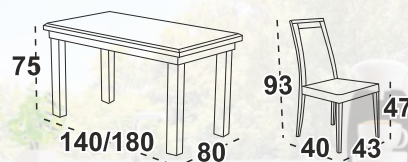

Mia 1^{Jídelní židle}

bílá / látka béžová 25X
Možné také celodřevěný sedák 1.995,-.

stůl 12 100 Kč

6 290 Kč

židle 3 380 Kč

1 755 Kč