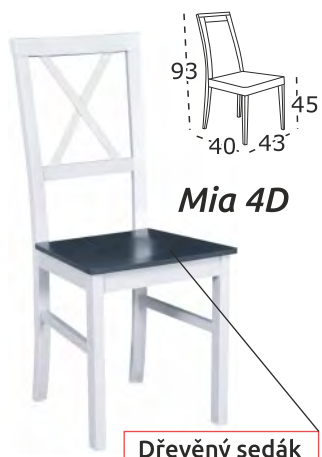

Mia 4D

3-840-Kč

1 995 Kč

židle

Barvy dřeva: ořech, bílá, dub sonoma, dub grandson, grafitová, wenge, černá, dub sterling