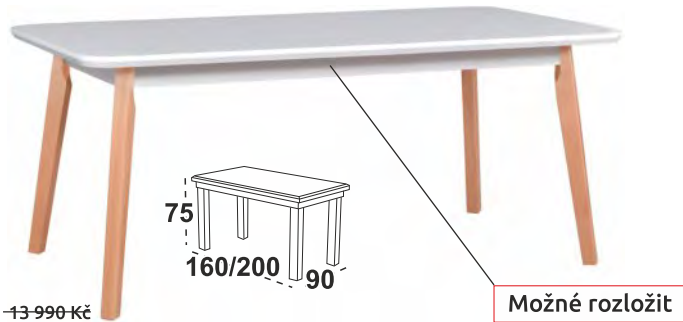

-13 990 Kč

7 270 Kč

Ostena 8 stůl

Možný výběr barev horní desky: dýha dubová moření ořech, dub přírodní, nebo MDF bílá

Možný výběr barev korpusu desky: ořech, bílá, černá, grafitová

Možný výběr barvy noh: ořech, bílá, dub sonoma, grafitová, dub grandson, buk přírodní, černá

Možné rozložit