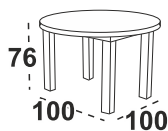

Možné rozložit

-10 700 Kč

**5 560 Kč**

**Penelope 2L** Stůl

**Možný výběr barev horní desky:** lamino ořech, bílá, dub sonoma, dub grandson, grafitová, dub artisan, dub wotan, černá

**Možný výběr barvy noh:** ořech, bílá, dub sonoma, dub grandson, černá, grafitová