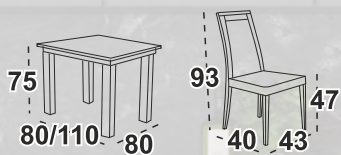

### Otava 1L <sup>stůl</sup>

deska lamino dub sterling

/ noha dřevo černá

### Mia 4 <sup>Jídelní židle</sup>

černá / látka šedá č.10

Možné také celodřevěný sedák 1.995,-

Možné rozložit

stůl 11 640 Kč

**6 050 Kč**

židle 3 350 Kč

**1 740 Kč**