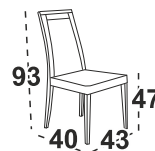

Možné velký rozklad

11

**Madona 2** stůl

deska lamino grafitová / noha bílá

**Niel 6** Jídelní židle

bílá / látka grafitová 26X

stůl 10 700 Kč

židle 3 160 Kč