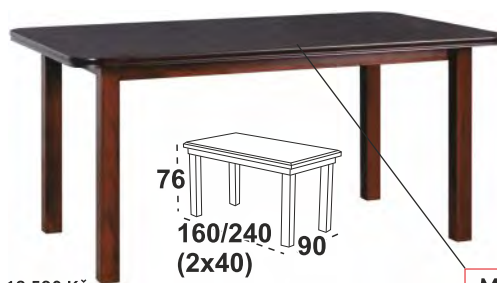

-18 590 Kč

9 665 Kč

Venuše 5L Stůl

Možný výběr barev horní desky: dubová dýha moření ořech, kaštan, wenge, dub přírodní

Možný výběr barvy noh: ořech, kaštan, wenge, černá

Možné rozložit