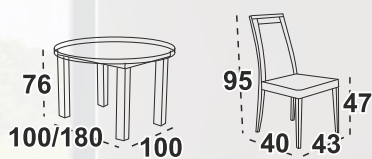

Niel 11 ^{Jídelní židle}

ořech / látka tmavě zelená 23X

Možné také celodřevěný sedák 1.690,-

Extra velký rozklad

stůl 13 960 Kč

7 255 Kč

židle 2 790 Kč

1 450 Kč