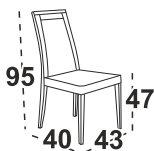

10

Ostena 1L stůl

deska lamino dub grandson

Niel 11 Jídelní židle

dub grandson / látka grafitová č. 26X