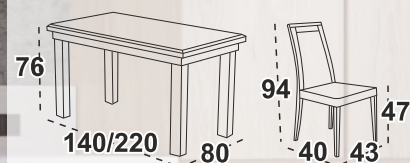

Madona 1XL stůl
deska lamino černá / noha grafitová

Niel 8 Jídelní židle
grafitová / látka šedá 1X

Možné také celodřevěný sedák cena 1.725,-.