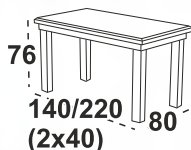

Možné rozložit

-12 780 Kč-

6 645 Kč Madona 1XL Stůl

Možný výběr barev horní desky: lamino ořech, bílá, dub sonoma, dub grandson, grafitová, dub artisan, dub wotan, černá, dub stirling

Možný výběr barvy noh: ořech, bílá, dub sonoma, dub grandson, grafitová, černá