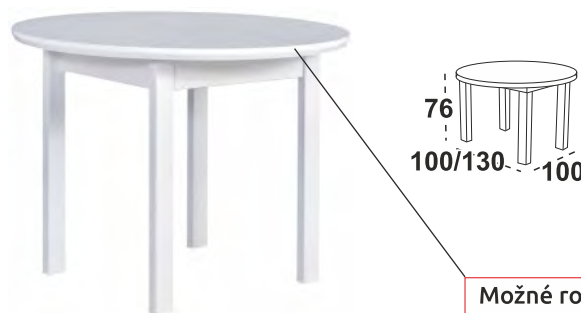

Možné rozložit

-25 560 Kč

**13 290 Kč**

**Venuše 8** Stůl

**Možný výběr barev horní desky:** dubová dýha moření ořech, kaštan, dub přírodní

**Možný výběr barvy noh:** ořech, kaštan, černá

Extra velký rozklad