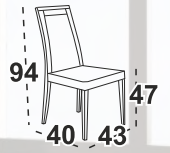

Maxmilián 7 Stůl

deska lamino dub wotan
/ noha dřevo buk přírodní

Bosanova 4 Jídelní židle
buk přírodní / látka hnědošedá 12X
Možné také celodřevěný sedák cena 1.565,-.