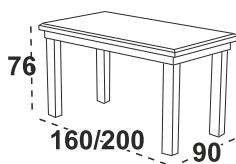

**5 560 Kč**

**1 640 Kč**

Možné rozložit

12

**Kentucky 1** stůl

deska dubová dýha  
moření ořech

**Romana 5** Jídelní židle

ořech / látka světle hnědá č. 3X