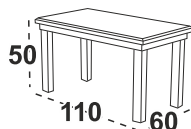

-6 300 Kč

3 275 Kč Leona 2 ^{Konferenční stolek}

Možný výběr barev horní desky: lamino ořech, bílá, dub sonoma, olše, grafitová, dub grandson, dub artisan, dub wotan, černá
Možný výběr barvy noh: bílá, černá, grafitová

Extra výška stolku 50 cm