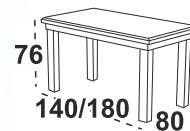

Možné rozložit

9 780 Kč

5 085 Kč Venuše 2 Stůl

Možný výběr barev horní desky: lamino ořech, bílá, dub sonoma, olše, grafitová, dub grandson, dub artisan, dub wotan, dub stirling
Možný výběr barvy noh: ořech, bílá, dub sonoma, olše, grafitová, dub grandson, dub sterling, buk přírodní, černá