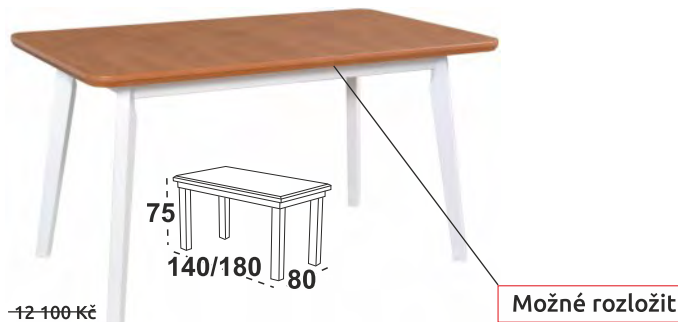

-12 100 Kč

6 290 Kč

Ostena 7 stůl

Možný výběr barev horní desky: dýha dubová moření ořech, dub přírodní, nebo MDF bílá

Možný výběr barev korpusu desky: ořech, bílá, grafitová, černá

Možný výběr barvy noh: ořech, bílá, dub sonoma, grafitová, dub grandson, buk přírodní, černá

Možné rozložit