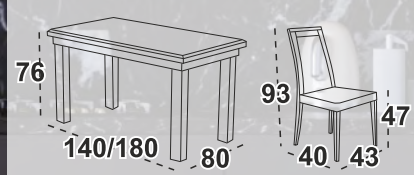

**Ostena 10** Stůl  
 deska dubová dýha přírodní  
 / noha bílá  
**Niel 10** Jídelní židle  
 bílá / látka světle šedá 16X  
 Možné také celodřevěný sedák cena 1.665,-.

Možné rozložit

stůl 12 330 Kč  
**6 410 Kč**  
 židle 2 680 Kč  
**1 390 Kč**

**Venuše 2S** Stůl  
 deska dubová dýha přírodní/  
 / noha černá  
**Mia 7** Jídelní židle  
 černá / látka hnědošedá 12X

Možné rozložit

stůl 12 550 Kč  
**6 525 Kč**  
 židle 3 380 Kč  
**1 755 Kč**