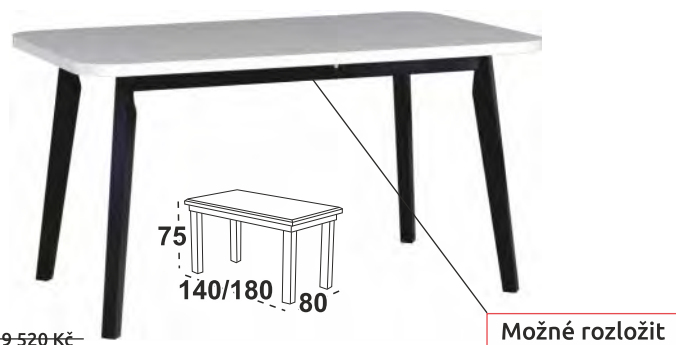

-9 520 Kč

4 950 Kč

Ostena 6 stůl

Možný výběr barev horní desky: lamino ořech, bílá, dub sonoma, olše, grafitová, dub grandson, dub artisan, dub wotan, dub stirling

Možný výběr barev korpusu desky: ořech, bílá, dub sonoma, dub grandson, černá, grafitová, buk přírodní

Možný výběr barvy noh: ořech, bílá, dub sonoma, grafitová, dub grandson, buk přírodní, černá

Možné rozložit