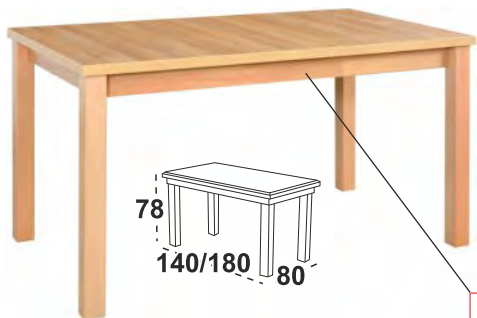

Možné rozložit

-9 750 Kč-

5 070 Kč Madona 1 Stůl

Možný výběr barev horní desky: lamino ořech, bílá, dub sonoma, olše, wenge, dub grandson, grafitová, dub artisan, dub wotan, černá, dub stirling

Možný výběr barvy noh: ořech, bílá, dub sonoma, olše, wenge, dub grandson, grafitová, buk přírodní, černá, dub sterling