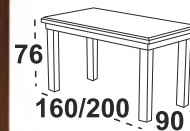

Možné rozložit

14 650 Kč

7 615 Kč Venuše 5 Stůl

Možný výběr barev horní desky: dubová dýha moření ořech, kaštan, wenge, dub přírodní
Možný výběr barvy noh: ořech, kaštan, wenge, černá