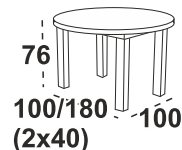

-13 960 Kč-

7 255 Kč Penelope 4 Stůl

Možný výběr barev horní desky: lamino ořech, bílá, dub sonoma, dub grandson, grafitová, dub artisan, dub wotan, dub stirling

Možný výběr barvy noh: ořech, bílá, dub sonoma, dub grandson, černá, grafitová, buk přírodní