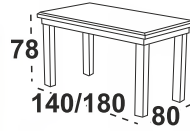

Možné rozložit

-8 640 Kč-

4 490 Kč Madona 1P Stůl

Možný výběr barev horní desky: lamino ořech, bílá, dub sonoma, olše, wenge, dub grandson, grafitová, dub artisan, dub wotan, černá, dub stirling

Možný výběr barvy noh: ořech, bílá, dub sonoma, olše, wenge, dub grandson, grafitová, buk přírodní, černá, dub sterling