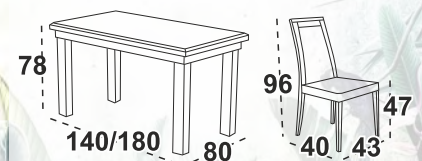

**1 390 Kč**

**Madona 1P** <sup>stůl</sup>

deska lamino dub grandson

**Niel 2** <sup>Jídelní židle</sup>

dub grandson / látka šedočerná 17X

Možné rozložit

stůl 8 640 Kč

**4 490 Kč**