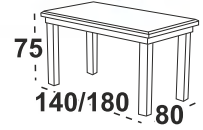

-6 300 Kč

3 275 Kč Leona 1 ^{Konferenční stolek}

Možný výběr barev horní desky: lamino ořech, bílá, dub sonoma, olše, grafitová, dub grandson, dub artisan, dub wotan, černá
Možný výběr barvy noh: bílá, černá, grafitová

Extra výška stolku 50 cm