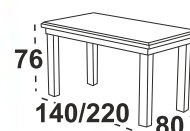

Možné rozložit

12 780 Kč

6 645 Kč Venuše 2XL Stůl

Možný výběr barev horní desky: lamino ořech, bílá, dub sonoma, dub grandson, dub wotan, dub stirling
Možný výběr barvy noh: ořech, bílá, dub sonoma, dub grandson, černá, dub sterling, buk přírodní