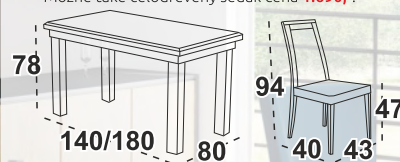

Možné rozložit

Madona 1P^{stůl}

deska lamino dub grandson
/ noha grafitová

Niel 7^{Jídelní židle}

grafitová / látka bílá káva č. 4
Možné také celodřevěný sedák cena 1.690,-.

stůl 8 640 Kč

4 490 Kč

židle 2 790 Kč

1 450 Kč

Extra hrubá deska 32 mm

Možné rozložit

Ostena 7^{stůl}

deska bílá lesk MDF
/ noha buk přírodní