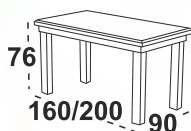

Možné rozložit

-14 650 Kč-

7 615 Kč Kentucky 1 Stůl

Možný výběr barev horní desky: dubová dýha mořená ořech, kaštan, wenge, dub přírodní

Možný výběr barvy noh: ořech, kaštan, wenge, černá