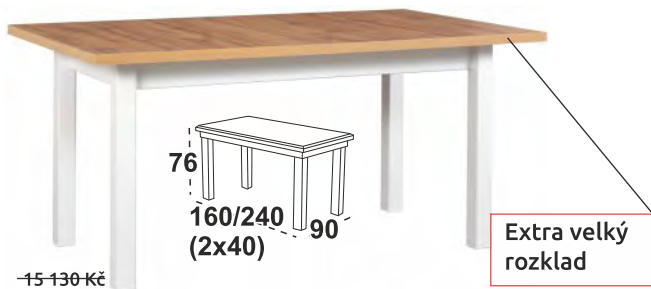

-15 130 Kč-

7 865 Kč *Madona 2XL* Stůl

Možný výběr barev horní desky: lamino ořech, bílá, dub sonoma, dub grandson, grafitová, dub artisan, dub wotan, černá

Možný výběr barvy noh: ořech, bílá, dub sonoma, dub grandson, grafitová, černá

Extra velký rozklad