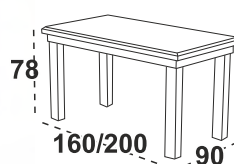

Možné velký rozklad

11

**Madona 2** stůl

deska lamino grafitová / noha bílá

**Niel 6** Jídelní židle

bílá / látka grafitová 26X

stůl 10 700 Kč

židle 3 160 Kč