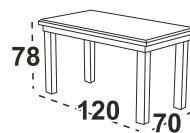

6 300 Kč

3 275 Kč Maxmiliám 2 Stůl

Možný výběr barev horní desky: lamino ořech, bílá, dub sonoma, olše, grafitová, dub grandson, dub artisan, dub wotan, černá

Možný výběr barvy noh: ořech, bílá, dub sonoma, olše, grafitová, dub grandson, černá

9 060 Kč

4 710 Kč Maxmiliám 4 Stůl

Možný výběr barev horní desky: dubová dýha mořená ořech, olše, kaštan, wenge, dub přírodní, nebo MDF bílá

Možný výběr barvy noh: ořech, bílá, olše, kaštan, wenge, černá

8 370 Kč

4 350 Kč Maxmiliám 5P Stůl

Možný výběr barev horní desky: lamino ořech, bílá, dub sonoma, olše, wenge, grafitová, dub grandson, dub artisan, dub wotan, černá, dub stirling

Možný výběr barvy noh: ořech, bílá, dub sonoma, olše, wenge, grafitová, dub grandson, černá, dub sterling, buk přírodní

12 780 Kč

6 645 Kč Maxmiliám 8 Stůl

Možný výběr barev horní desky: lamino ořech, bílá, dub sonoma, grafitová, dub grandson, dub artisan, dub wotan, černá, dub stirling

Možný výběr barvy noh: ořech, bílá, dub sonoma, grafitová, dub grandson, černá, buk přírodní

7 440 Kč

3 865 Kč Maxmiliám 3 Stůl

Možný výběr barev horní desky: lamino ořech, bílá, dub sonoma, dub grandson, dub stirling

Možný výběr barvy noh: ořech, bílá, dub sonoma, dub grandson, dub stirling

9 300 Kč

4 835 Kč Maxmiliám 5 Stůl

Možný výběr barev horní desky: lamino ořech, bílá, dub sonoma, olše, wenge, grafitová, dub grandson, dub artisan, dub wotan, černá, dub stirling

Možný výběr barvy noh: ořech, bílá, dub sonoma, olše, wenge, grafitová, dub grandson, černá, dub sterling, buk přírodní

8 600 Kč

4 470 Kč Maxmiliám 7 Stůl

Možný výběr barev horní desky: lamino ořech, bílá, dub sonoma, grafitová, dub grandson, wenge, dub wotan, černá, dub artisan

Možný výběr barvy noh: ořech, bílá, dub sonoma, grafitová, dub grandson, wenge, černá, buk přírodní

6 980 Kč

3 625 Kč Maxmiliám 9 Stůl