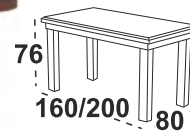

Možné rozložit

10 010 Kč

5 205 Kč Venuše 1 Stůl

Možný výběr barev horní desky: lamino ořech, bílá, dub sonoma, olše, wenge, dub wotan, dub stirling
Možný výběr barvy noh: ořech, dub sonoma, olše, wenge, černá, dub sterling