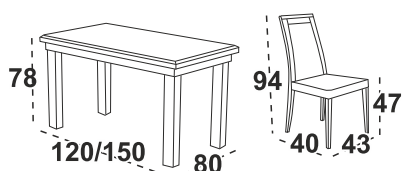

Možné rozložit

9

Albatros 1 stůl
deska lamino dub grandson / noha bílá
Niel 10 Jídelní židle
bílá / látka béžová 27A

stůl 8 370 Kč

4 350 Kč

židle 2 680 Kč

1 390 Kč