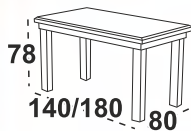

Možné rozložit

-9 750 Kč-

5 070 Kč Madona 1 Stůl

Možný výběr barev horní desky: lamino ořech, bílá, dub sonoma, olše, wenge, dub grandson, grafitová, dub artisan, dub wotan, černá, dub stirling

Možný výběr barvy noh: ořech, bílá, dub sonoma, olše, wenge, dub grandson, grafitová, buk přírodní, černá, dub sterling