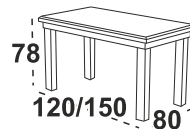

3 865 Kč Maxmiliám 3 Stůl

Možný výběr barev horní desky: lamino ořech, bílá, dub sonoma, dub grandson, dub stirling

Možný výběr barvy noh: ořech, bílá, dub sonoma, dub grandson, dub stirling