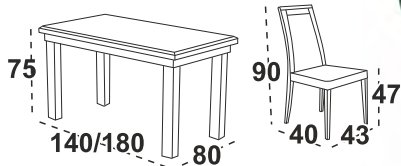

stůl 14 650 Kč

židle 3 840 Kč

**7 615 Kč**

**1 995 Kč**

13

**Ostena 6** stůl  
deska lamino dub artisan  
/ noha noha černá  
**Hedvika 2** Jídelní židle  
černá / látka tmavě zelená 23X

stůl 9 520 Kč

židle 3 830 Kč