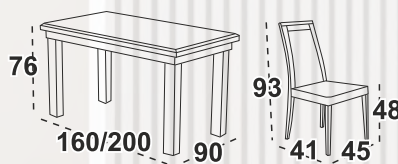

Romana 3^{Jídelní židle}

bílá / látka černá č. 22

Extra hrubá deska 32 mm

Možný velký rozklad

stůl 14-650-Kč

7 615 Kč

židle 3-730-Kč

1 935 Kč