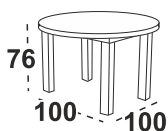

Možné rozložit

-9 070 Kč

**4 715 Kč**

**Penelope 2** Stůl

**Možný výběr barev horní desky:** lamino bílá, dub sonoma, dub grandson, grafitová, dub artisan, dub wotan, černá

**Možný výběr barvy noh:** bílá, dub sonoma, dub grandson, grafitová, černá, buk přírodní