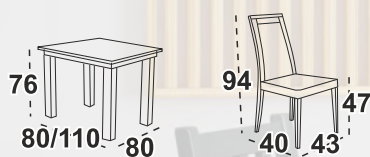

Bosanova 10 Jídelní židle

černá / látka grafitová 26X
Možné celodřevěný sedák 1.510,-

Možné rozložit

stůl 8 600 Kč

4 470 Kč

židle 2 450 Kč

1 270 Kč