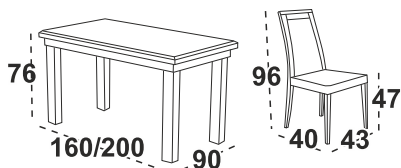

**4 490 Kč**

**1 290 Kč**

Extra hrubá deska 32 mm

Možné rozložit - velký rozklad

15

**Venuše 5S** stůl  
deska dýha dub přírodní  
/ noha černá  
**Niel 4** Jídelní židle  
černá / látka hnědá 19X

stůl 14 650 Kč