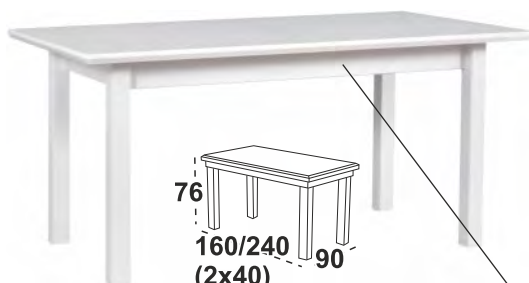

-18 130 Kč

9 425 Kč

Venuše 5LS Stůl

Možný výběr barev horní desky: dubová dýha moření ořech, kaštan, dub přírodní, nebo MDF bílá

Možný výběr barvy noh: ořech, bílá, kaštan, černá

Možné rozložit