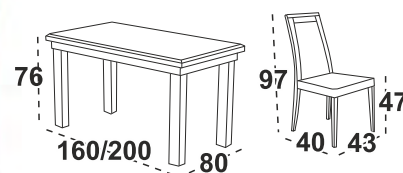

Možné rozložit

2

Venuše 1 stůl
deska lamino ořech
Bosanova 2 Jídelní židle
ořech / látka světle šedá 16X

stůl 10 010 Kč

židle 2 750 Kč

5 205 Kč

1 430 Kč