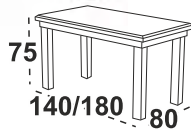

-15 130 Kč

7 865 Kč Ikona 2 ^{stůl}

Možný výběr barev horní desky: lamino ořech, bílá, dub sonoma, olše, wenge, grafitová, dub grandson, dub artisan, dub wotan, černá, dub stirling
Možný výběr barvy noh: černý kov

Možné rozložit