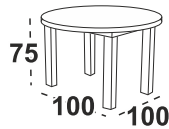

-10 480 Kč

5 445 Kč Otava 1 ^{stůl}

Možný výběr barev horní desky: lamino bílá, dub sonoma, olše, wenge, dub grandson, dub artisan, dub wotan, černá
Možný výběr barvy noh: bílá, grafitová, černá

Možné rozložit

-11 640 Kč

6 050 Kč Otava 1L ^{stůl}

Možný výběr barev horní desky: lamino bílá, dub sonoma, dub grandson, dub artisan, dub wotan, černá, grafitová
Možný výběr barvy noh: bílá, grafitová, černá

-11 640 Kč

6 050 Kč Otava 2 ^{stůl}

Možný výběr barev horní desky: lamino bílá, dub sonoma, dub grandson, grafitová, dub artisan, dub wotan, černá
Možný výběr barvy noh: bílá, grafitová, černá

Možné rozložit

-13 270 Kč

6 900 Kč Otava 2L ^{stůl}

Možný výběr barev horní desky: lamino bílá, dub sonoma, dub grandson, dub artisan, dub wotan, černá, grafitová
Možný výběr barvy noh: bílá, grafitová, černá

-15 130 Kč

7 865 Kč Ikona 1 ^{stůl}

Možný výběr barev horní desky: lamino ořech, bílá, dub sonoma, olše, wenge, grafitová, dub grandson, dub artisan, dub wotan, černá, dub stirling
Možný výběr barvy noh: černý kov

Možné rozložit

-15 130 Kč

7 865 Kč Ikona 2 ^{stůl}

Možný výběr barev horní desky: lamino ořech, bílá, dub sonoma, olše, wenge, grafitová, dub grandson, dub artisan, dub wotan, černá, dub stirling
Možný výběr barvy noh: černý kov

Možné rozložit

-6 300 Kč

3 275 Kč Leona 1 ^{Konferenční stolek}

Možný výběr barev horní desky: lamino ořech, bílá, dub sonoma, olše, grafitová, dub grandson, dub artisan, dub wotan, černá
Možný výběr barvy noh: bílá, černá, grafitová

Extra výška stolku 50 cm

-6 300 Kč

3 275 Kč Leona 2 ^{Konferenční stolek}

Možný výběr barev horní desky: lamino ořech, bílá, dub sonoma, olše, grafitová, dub grandson, dub artisan, dub wotan, černá
Možný výběr barvy noh: bílá, černá, grafitová

Extra výška stolku 50 cm