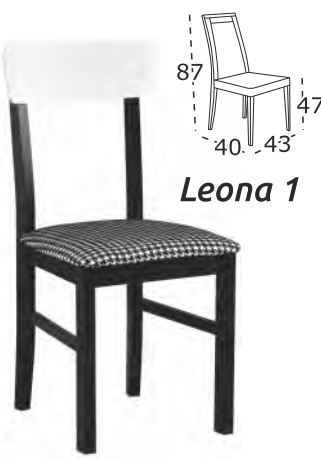

židle

**Barvy dřeva:** ořech, bílá, dub sonoma, dub grandson, grafitová, buk, černá, dub sterling

**Hedvika 6**

3-830-Kč

**1 990 Kč**

židle

**Barvy dřeva:** ořech, bílá, dub sonoma, dub grandson, grafitová, buk, černá, dub sterling