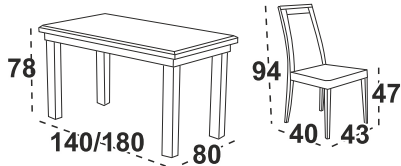

3

**Venuše 2** stůl  
deska lamino bílá  
**Bosanova 7** Jídelní židle  
bílá / látka šedočerná č. 11

stůl 9 780 Kč

židle 2 490 Kč

**5 085 Kč**

**1 290 Kč**

4

**Albatros 2** stůl  
deska lamino grafitová / noha bílá  
**Bosanova 10** Jídelní židle  
bílá / látka tmavě šedá č. 13