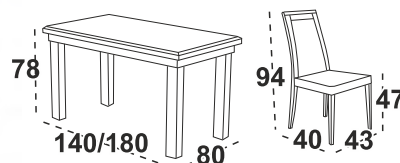

**4 950 Kč**

**1 990 Kč**

Možné rozložit

Možné rozložit

14

**Madona 1P** stůl  
deska lamino dub artisan  
/ noha bílá  
**Bosanova 14** Jídelní židle  
bílá / látka béžová 25X

stůl 8 640 Kč

židle 2 490 Kč