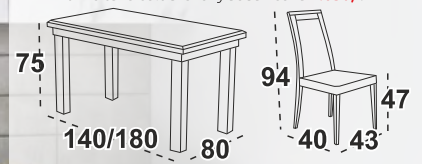

Ostena 10 ^{stůl}

deska dubová dýha přírodní
/ noha grafitová

Niel 10 ^{Jídelní židle}

grafitová / látka šedočerná 17X
Možné také celodřevěný sedák **1.630,-**.

Možné rozložit

stůl 12 330 Kč

6 410 Kč

židle 2 680 Kč

1 390 Kč

Madona 1P ^{stůl}

deska lamino dub grandson

Niel 2 ^{Jídelní židle}

dub grandson / látka šedočerná 17X

Možné rozložit

stůl 8 640 Kč

4 490 Kč

židle 3 040 Kč

1 580 Kč