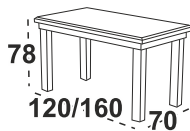

Možné rozložit

8 140 Kč

4 230 Kč Maxmiliám 10 Stůl

Možný výběr barev horní desky: lamino bílá, dub sonoma, olše, wenge, dub grandson, dub wotan, grafitová, dub artisan, dub stirling
Možný výběr barvy noh: bílá, dub sonoma, olše, wenge, dub grandson, grafitová, černá, dub sterling, buk přírodní