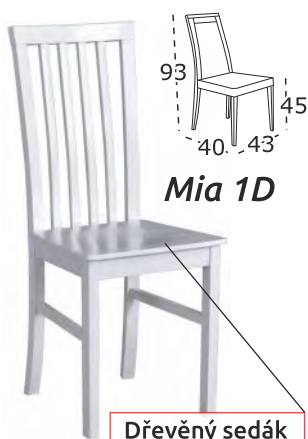

Mia 1D

3-840-Kč

1 995 Kč

židle

Barvy dřeva: ořech, bílá, dub sonoma, grafitová, dub grandson, buk, černá, dub sterling