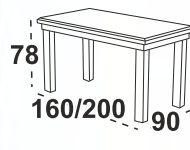

Možné rozložit

-10 700 Kč-

5 560 Kč Madona 2 Stůl

Možný výběr barev horní desky: lamino ořech, bílá, dub sonoma, olše, dub grandson, grafitová

Možný výběr barvy noh: ořech, bílá, dub sonoma, olše, dub grandson, grafitová, černá