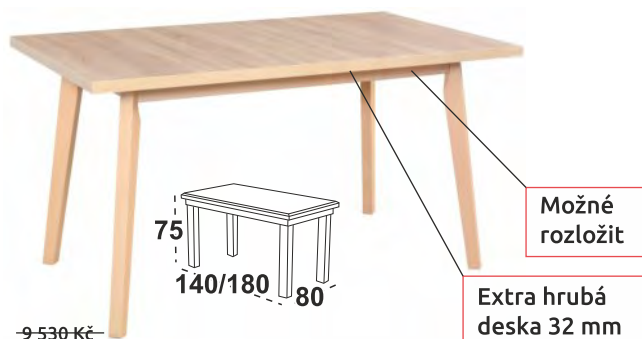

-9 530 Kč

4 955 Kč

Ostena 5 stůl

Možný výběr barev horní desky: lamino bílá, dub sonoma, grafitová, dub grandson, dub artisan, dub wotan, černá

Možný výběr barev korpusu desky: bílá, dub sonoma, dub grandson, černá, grafitová, buk přírodní

Možný výběr barvy noh: bílá, dub sonoma, dub grandson, buk přírodní, černá, grafitová

Možné rozložit

Extra hrubá deska 32 mm