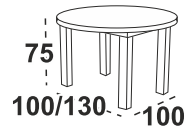

-15 130 Kč

7 865 Kč Ikona 1 ^{stůl}

Možný výběr barev horní desky: lamino ořech, bílá, dub sonoma, olše, wenge, grafitová, dub grandson, dub artisan, dub wotan, černá, dub stirling
Možný výběr barvy noh: černý kov

Možné rozložit