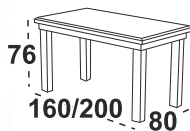

Možné rozložit

9 300 Kč

4 835 Kč Venuše 1P Stůl

Možný výběr barev horní desky: lamino ořech, bílá, dub sonoma, olše, wenge, dub wotan, dub stirling
Možný výběr barvy noh: ořech, bílá, dub sonoma, olše, wenge, černá, dub sterling