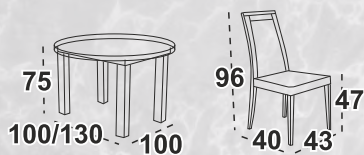

OSTENA 4 Stůl

deska dubová dýha moření ořech
/ noha černá

Mia 2 Jídelní židle

černá / látka grafitová 26X
Možné celodřevěný sedák 2.055,-

Extra hrubá deska 32 mm

Možné rozložit

stůl 13 250 Kč

6 885 Kč

židle 3 490 Kč

1 810 Kč

Maxmilián 7 Stůl

deska lamino dub grandson
/ noha černá