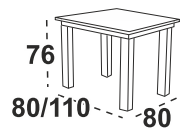

4 835 Kč Maxmiliám 5 Stůl

Možný výběr barev horní desky: lamino ořech, bílá, dub sonoma, olše, wenge, grafitová, dub grandson, dub artisan, dub wotan, černá, dub stirling

Možný výběr barvy noh: ořech, bílá, dub sonoma, olše, wenge, grafitová, dub grandson, černá, dub sterling, buk přírodní