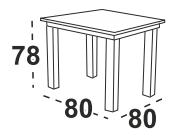

4 470 Kč Maxmiliám 7 Stůl

Možný výběr barev horní desky: lamino ořech, bílá, dub sonoma, grafitová, dub grandson, wenge, dub wotan, černá, dub artisan

Možný výběr barvy noh: ořech, bílá, dub sonoma, grafitová, dub grandson, wenge, černá, buk přírodní