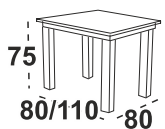

10

Ostena 1L stůl

deska lamino dub grandson

Niel 11 Jídelní židle

dub grandson / látka grafitová č. 26X