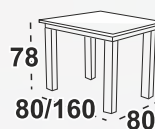

Maxmilián 8 Stůl

deska lamino dub grandson
/ noha bílá

Bosanova 14 Jídelní židle

bílá / látko tmavě šedá č. 8