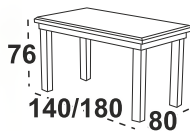

Možné rozložit

12 550 Kč

6 525 Kč Venuše 2S Stůl

Možný výběr barev horní desky: dubová dýha moření ořech, bílá, olše, kaštan, dub přírodní
Možný výběr barvy noh: ořech, bílá, olše, kaštan, černá