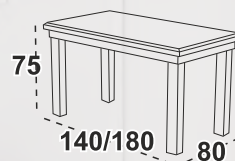

Hedvika 2 Jídelní židle

černá / látko karo č. 34