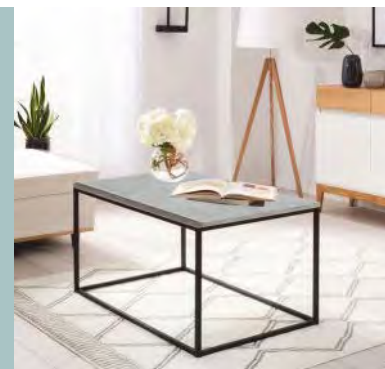

Aroz

Provedení

Beton chicago
světle šedý
/ černý
kovový rám

Dub lancelet
/ černý kovový
rám

rozměry