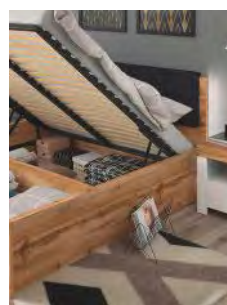

2 Vyberte si barvu postele

bílý lesk

dub sonoma

dub wotan