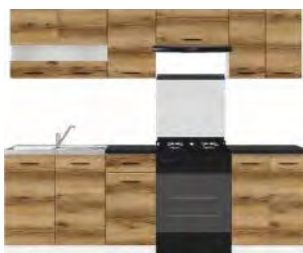

dub delano světlý