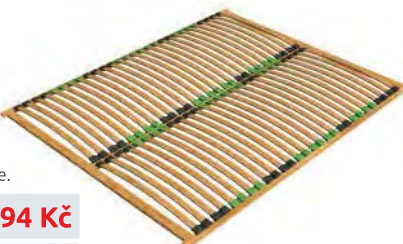

ERGO PLUS

š./d.: 90, 120 (foto), 140, 160/200 cm
Výška cca 3 cm. **Nosnost 100 kg.**
56 březových lamel (u 90 – 28 lamel),
odstupy 2,5 cm. Pro snazší
montáž do rámu postele je rošt
menší o 1 cm v šířce a cca 4 cm v délce.

š. 90 | **1 682 Kč**

š. 140 | **2 494 Kč**

š. 120 | **2 300 Kč**

š. 160 | **2 832 Kč**