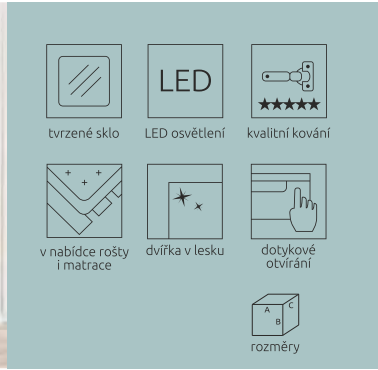

Kaspian

Provedení

celé: wenge   celé: dub Sonoma   korpus bílá dvířka dub Sonoma   korpus bílá dvířka wenge   korpus bílá dvířka bílý lesk   korpus dub Sonoma dvířka bílý lesk   korpus wenge dvířka bílý lesk   korpus bílá dvířka bílý mat

RTV2S
a/b/c: 143,5/33,5/55,5 cm

3 289 Kč

RTV2S II
a/b/c: 143,5/48,5/40,5 cm

3 749 Kč

POL/140
a/b/c: 143,5/4/25 cm
Pouze v dubu Sonoma.

1 062 Kč

POL/100
a/b/c: 105/4/25 cm

1 041 Kč

SFW/140
a/b/c: 143,5/40/30,5 cm

1 811 Kč

SFW1W/140
a/b/c: 143,5/40/30,5 cm

2 994 Kč

KOM2D4S
a/b/c: 143,5/92/40,5 cm

5 172 Kč

KOM4D
a/b/c: 105/112,5/40,5 cm

4 025 Kč

KOM4S
a/b/c: 105/92/40,5 cm

3 975 Kč

KOM5S
a/b/c: 56/112,5/40,5 cm

3 314 Kč

KOM6S
a/b/c: 104,5/112/40,5 cm

5 750 Kč

KOM1D1SP
a/b/c: 49/77/40,5 cm

1 996 Kč

LUS/50
a/b/c: 49/116/2 cm

1 225 Kč

LOZ/160
a/b/c: 166/35-60,5/206,5 cm
Cena bez roštu a matrace.

8 099 Kč

LOZ/140
a/b/c: 148/35-60,5/206,5 cm
Cena bez roštu a matrace.

6 379 Kč

LOZ/120/T
a/b/c: 156/29/58 cm
Cena bez roštu a matrace.

4 478 Kč

LOZ/160/T
a/b/c: 166/35-60,5/206,5 cm
Cena bez roštu a matrace.

5 906 Kč

SZU/120
a/b/c: 156/29/58 cm

1 552 Kč

SZU/160
a/b/c: 156/29/78 cm

1 568 Kč

WIE/60
a/b/c: 66/152/24 cm

2 181 Kč

SBUT/60
a/b/c: 66/44,5/40,5 cm

1 457 Kč

REG1D2S
a/b/c: 56/200,5/40,5 cm

5 837 Kč

WKSZF/86 police do SZF2D2S
a/b/c: 86/148/52 cm

1 205 Kč

Možno dokoupit na všechny šířky postele čalouněné čelo ve třech barev, provedeníh. Cena od 2 244 Kč.

BIU2D2S/160
a/b/c: 160/77/65 cm

7 993 Kč

BIU1D1S/120
a/b/c: 120/77/65 cm

4 698 Kč

KOM1S
a/b/c: 51/40,5/33,5 cm

1 322 Kč

REG/90
a/b/c: 90/200,5/40,5 cm

3 918 Kč

REG1W2S
a/b/c: 56/200,5/40,5 cm
Osvětlení: 986 Kč

5 018 Kč

REG2W2S
a/b/c: 90/200,5/40,5 cm

7 993 Kč

SZF2D2S
a/b/c: 90/200,5/55,5 cm

6 177 Kč

REG2D2S
a/b/c: 90/200,5/40,5 cm

5 888 Kč

SZF5D2S
a/b/c: 153,5/211/55,5 cm

11 589 Kč