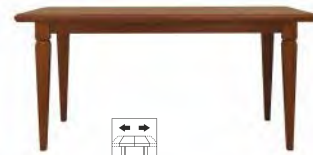

ESTO 160
a/b/c: 160-200/76,5/90 cm

11 926 Kč