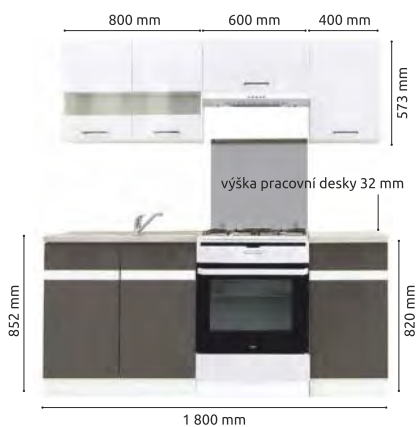

4 999 Kč

MODUL 180: barva: bílý lesk / šedý wolfram