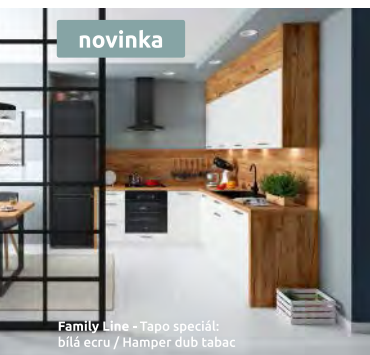

Family Line - Sole: dub arlington

novinka

Family Line - Tapo speciál: bílá ecru / Hamper dub tabac