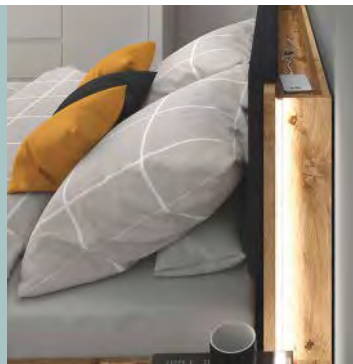

inari 91 grey
(šedá)

solar 99 black
(černá)

solo 263 blue
(modrá)

**Navrhnete si svou
postel ve čtyřech krocích**

1 Vyberte si rozměr postele

Uvedené rozměry v cm.

postel LOZ/90/B
a/b/c: 99/204,5/95-40,5
spací plocha: 90 x 200
* cena je **včetně** roštu
bez matrace