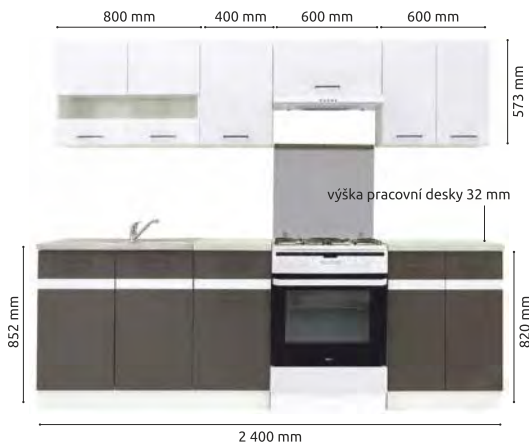

5 999 Kč

MODUL 240: barva: bílý lesk / šedý wolfram