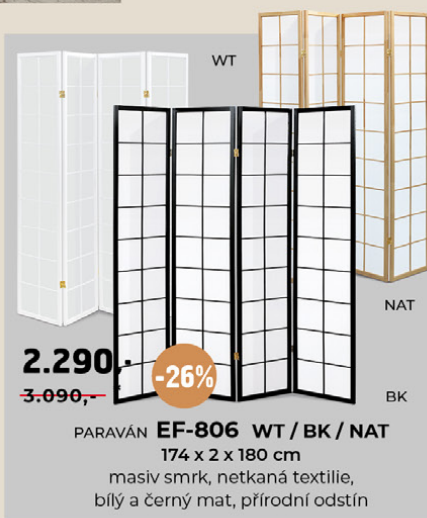

2.290,-
3.090,-* -26%

PARAVÁN EF-806 WT / BK / NAT

174 x 2 x 180 cm
masiv smrk, netkaná textilie,
bílý a černý mat, přírodní odstín