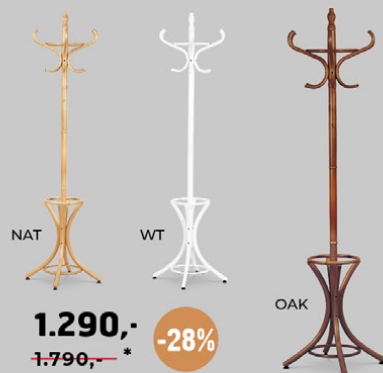

CLICK-CLACK 3-POHOVKA ASB-002 SIL

214 x 83 x 86 x 45 cm, nosnost 360 kg, lůžko 190 x 109 x 45 cm, max. 2 osoby
potah - šedá látka, výplň PU pěna a vlnovcové pružiny, nohy masiv břiza v přírodním
odstínu, dělené opěradlo, možnost samostatného polohování opěradla
80° > 135° > 180°, 2 polštáře-26% 12.590,-
16.990,-*

max. 3

2.290,-
3.090,-* -26%

PARAVÁN EF-806 WT / BK / NAT

174 x 2 x 180 cm
masiv smrk, netkaná textilie,
bílý a černý mat, přírodní odstín

max. 3

GREY

-30% 6.990,-
9.990,-*

BK

CLICK-CLACK 3-POHOVKA
ASB-001 GREY / BK180 x 81 x 86 x 40 cm, nosnost 240 kg
lůžko 180 x 109 x 40 cm, max. 2 osoby
potah - šedá a černá látka, výplň PU pěna
a vlnovcové pružiny, nohy masiv borovice
v přírodním odstínu,
polohování opěradla 80° > 135° > 180°1.290,-
1.790,-* -28%