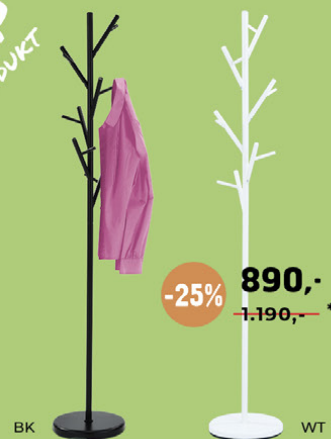

TOP
PRODUKT

-25%
890,-
~~1.190,-~~ *

VĚŠÁK **83766-02A** BK / WT
pr. 30 x 170 cm, nosnost 10 kg
kovová konstrukce, černý a bílý mat