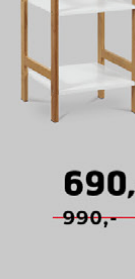

DR-013-4

-30%
690,-
~~990,-~~ *

DR-013-3