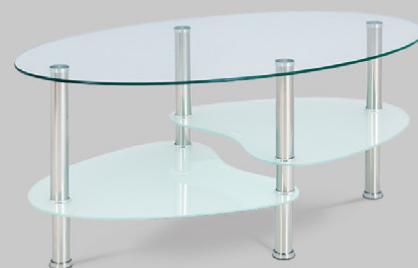

STOLKY GCT-301 MIL
100 x 60 x 41 cm
čiré a mléčné sklo,
kovové nohy, lesklý nerez