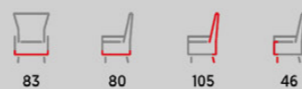

AK-115

PW4
patchwork

- potah: látka patchwork v odstínech hnědé, krémové a černé barvy
- dřevěné nohy
- masiv kaučukovník
- černý lak

AK-120

BR3
hnědá

GREY3
šedá

- potah: hnědá a šedá látka v dekoru kůže
- dřevěné nohy
- masiv kaučukovník
- černý lak