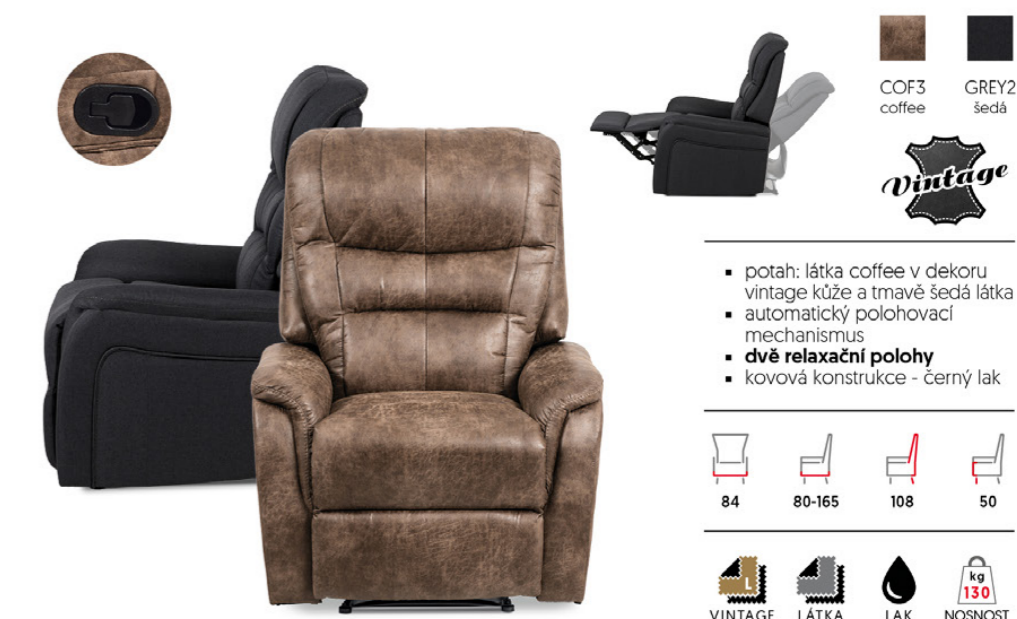

TV-4086

BK2 černá
GREY2 šedá
LAN2 lanýžová

- potah: černá, šedá a lanýžová látka
- manuální polohování
- černé plastové nohy

81 80-163 99 48

LÁTKA NOSNOST 120 kg

TV-4085

COF3 coffee
GREY2 šedá

- potah: látka coffee v dekoru vintage kůže a tmavě šedá látka
- automatický polohovací mechanismus
- dvě relaxační polohy**
- kovová konstrukce - černý lak