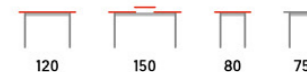

- deska: dýhovaná MDF
- nohy: masiv buk
- moření: tmavý buk, tmavá třešeň a ořech

- rozkládací
- deska: dýhovaná MDF
- nohy: masivbuk
- moření: tmavý buk, tmavá třešeň a ořech

- deska: dýhovaná MDF
- nohy: masiv buk
- moření: tmavý buk, tmavá třešeň a ořech

- deska: dýhovaná MDF
- nohy: masiv buk
- moření: tmavý buk, tmavá třešeň a ořech

- rozkládací
- deska: dýhovaná MDF
- nohy: masiv buk
- moření: tmavý buk, tmavá třešeň a ořech

BT-6930