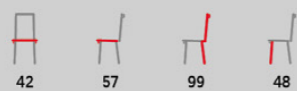

DCL-462

stůl HT-466 LAN [str. 48]

CRM2
krémová

- varianta [str. 9]

GREY2

- potah: krémová látka
- bílé dekorativní prošívání
- kovová pohupová podnož
- lanýžový matný lak

DCL-612

GREY2
šedá