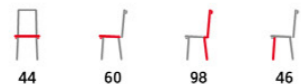

LAN
lanýžová

WT
bílá

- potah: černá, šedá, lanýžová a bílá ekokůže
- bílé / černé prošívání sedáku i opěráku
- kovová pohupová podnož
- lesklý chrom

HC-481

- potah: černá, hnědá, krémová a šedá látka v dekoru vintage kůže
- bílé vodorovné prošívání sedáku i opěráku
- kovová pohupová podnož
- lesklý chrom