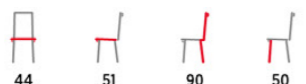

AC-9990

BR2
hnědá

- potah: hnědá látka
- kosočtvercové prošívání opěráku i sedáku
- kovová čtyřnohá podnož
- černý matný lak

DCL-387

Vintage

GREY
šedá

- potah: šedá ekokůže v dekoru vintage kůže
- kosočtvercové prošívání opěráku i sedáku
- kovová čtyřnohá podnož
- černý matný lak