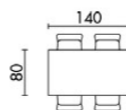

GREY šedá

AT-4003

bílé tvrzené sklo

židle ALBINA GREY / WT (str. 14)

WT bílá

- bílé tvrzené sklo (superwhite)
- bílý vysoký lesk (HG)
- MDF deska
- tři centrální nohy 15 x 5 cm

AT-4004

židle DCL-428 GRWT2 (str. 31)