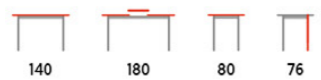

židle DCH-414 BR3 / GREY3 [str. 10]

HT-814