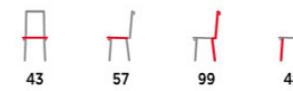

LAN2
lanýžová

- potah: kombinace šedé, lanýžové látky a bílé, lanýžové ekokůže
- vodorovné prošívání opěráku
- kovová pohupová podnož
- lesklý chrom

DCL-966

GREY
šedá

- potah: šedá ekokůže a šedá látka
- bílé dekorativní prošívání
- kovová pohupová podnož
- tmavě šedý matný lak