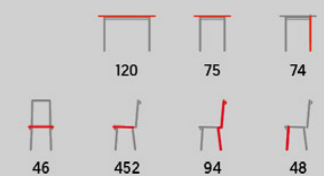

- varianta (str. 71)

- stůl a židle: masiv kačukovník
- potah: krémová látka
- moření: olše, třešeň a ořech
- set: stůl + 4 židle