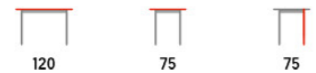

- deska: dýhovaná MDF
- nohy: masiv buk
- moření: tmavý buk, tmavá třešeň a ořech

BT-4684