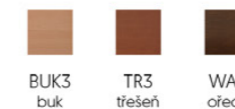

▪ varianta (str. 57) WT

- masiv buk
- potah: béžová a tmavě hnědá (u židle BUK3) látka
- čtyřnohá podnož
- moření: tmavý buk, tmavá třešeň a ořech

BC-2603

stůl BT-4723 BUK3 (str. 66)

▪ varianta (str. 57) WT