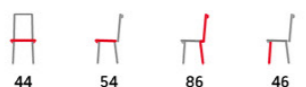

- cappuccino a bílá plastová skořepina
- masivní buková čtyřnohá podnož
- přírodní odstín moření a lak
- kovové vzpěry v černém laku

CT-521

CRM4 krémová SIL4 stříbrná

- potah: krémová a stříbrná sametová látka
- svislé prošívání sedáku i opěraku
- masivní buková čtyřnohá podnož
- černý lak