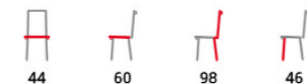

- potah: černá, šedá, latté a bílá ekokůže
- čtvercové bílé a černé prošívání opěráku
- kovová pohupová podnož
- lesklý chrom

DCL-411

- potah: cappuccino, šedá, limetková a bílá ekokůže
- vodorovné prošívání opěráku
- kovová pohupová podnož
- lesklý chrom

DCL-418

- potah: kombinace šedé látky a bílé ekokůže
- čtvercové prošívání sedáku i opěráku
- kovová čtyřnohá podnož
- lesklý chrom

DCL-420

- potah: kombinace šedé látky a bílé ekokůže
- dekorativní prošívání sedáku i opěráku
- kovová pohupová podnož
- lesklý chrom

DCL-428

- potah: hnědá a šedá látka
- dekorativní prošívání opěráku
- kovová pohupová podnož
- lesklý chrom

DCL-427