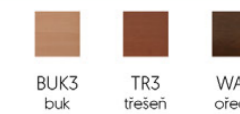

BT-6777

- deska: dýhovaná MDF
- nohy: masiv buk
- moření: tmavý buk, tmavá třešeň a ořech

BT-6957

židle BC-2482 BUK3 (str. 59)

- deska: dýhovaná MDF
- nohy: masiv buk
- moření: tmavý buk, tmavá třešeň a ořech