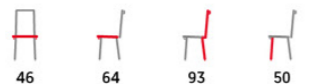

- potah: šedá a lanýžová látka v dekoru vintage kůže
- dekorativní prošívání opěráku
- kovová pohupová podnož
- černý matný lak

stůl MDT-600 OAK (str. 43)

DCL-413

GREY2
šedá

- potah: kombinace světlé a tmavě šedé látky
- svislé dekorativní prošití sedáku i opěrku
- kovová pohupová podnož
- černý matný lak