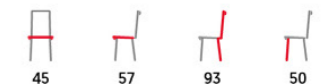

stůl MDT-600 OAK (str. 43)

Vintage
COF3 coffee
GREY3 šedá

- potah: hnědá látka v dekoru broušené kůže a šedá v dekoru vintage kůže
- svislé prošívání opěrku
- kovová čtyřnohá podnož
- černý matný lak v dekoru Antique