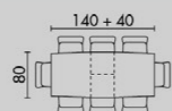

bílé tvrzené sklo

AT-4012

WT
bílá

▪ varianta (str. 48)
CAP

- rozkládací
- kombinace bílého a tmavě šedého vysokého lesku (HG)
- MDF deska

HG LAK PROFIL

židle DCL-427 BR2 / GREY2 (str. 31)

HT-410