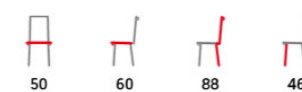

HC-396

- potah: šedá a lanýžová látka v dekoru vintage kůže
- bíle prošívání po obvodě
- kovová čtyřnohá podnož
- černý matný lak

HC-440

- potah: šedá a lanýžová látka v dekoru vintage kůže
- čtvercové prošívání sedáku a opěráku
- kovová čtyřnohá podnož
- černý matný lak