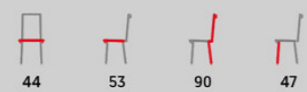

GREY2
šedá

SIL2
stříbrná

- potah: šedohnědá a šedostříbrná látka
- vodorovné prošívání opěráku
- kovová čtyřnohá podnož v dekoru buk

DCL-603