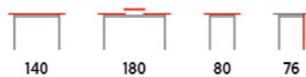

CAP
cappuccino

▪ varianta (str. 54) WT

- rozkládací
- kombinace cappuccino a latté matného laku
- MDF deska

MAT LAK

HT-410

lanýžové tvrzené sklo

LAN
lanýžová

- rozkládací
- lanýžové tvrzené sklo
- lanýžový matný lak
- MDF deska
- podstava: lanýžové tvrzené sklo a MDF

SKLO MAT LAK PROFIL

HT-466

cappuccino tvrzené sklo

CAP
cappuccino

▪ varianta (str. 54) WT

- rozkládací
- cappuccino tvrzené sklo, cappuccino matný lak
- MDF deska
- podstava: broušený nerez

SKLO MAT LAK HG LAK NEREZ

HT-440

AT-1913B

AT-1914B

- bílý vysoký lesk (HG)
- MDF deska
- kovové nohy
- lesklý chrom

HG LAK CHROM PROFIL

- bílý vysoký lesk (HG)
- MDF deska
- kovové nohy
- lesklý chrom

HG LAK CHROM PROFIL

AT-1901

- bílý vysoký lesk (HG)
- MDF deska
- kovová centrální noha
- lesklý chrom

HG LAK CHROM PROFIL