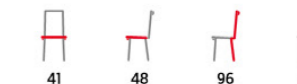

BK
černá

CAP
cappuccino

GREY
šedá

WT
bílá

- potah: černá, cappuccino, šedá a bílá ekokůže
- vodorovné prošívání sedáku i opěráku
- kovová čtyřnohá podnož
- stříbrnošedý lak