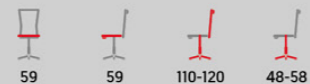

GREY
šedá

RED
červená

- houpačí mechanismus
- potah: kombinace černé, modré, šedé a červené látky
- **polohování opěrku 90°- 135°**
- 2D područky
- odnímatelné polštáře

67 64 125-135 45-55

KA-V606

- houpačí mechanismus
- potah: kombinace černé síťoviny MESH a černé, modré, šedé a zelené látky
- chromový kříž a područky