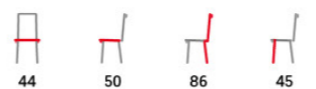

WT
blá

- masiv kačukovník
- sedák masiv
- čtyřnohá podnož
- bílý matný lak