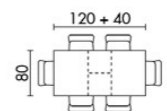

židle DCH-451 BR3 / GREY3 (str. 24)

HT-510