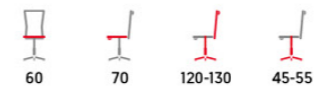

- synchronní mechanismus
- potah: kombinace černé, modré a červené síťoviny MESH
- odklápací područky
- 2D opěrka hlavy
- pasivní bederní opěrka

KA-A185

- synchronní mechanismus
- potah: černá a červená síťovina MESH
- výškově nastavitelné područky
- 2D opěrka hlavy
- kovový kříž - černý lak