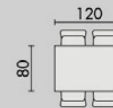

WT
bílá

- bílý matný lak
- MDF deska
- kovová centrální noha v bílém vysokém lesku

60	60	72
80	80	73

DT-560 / DT-580

DT-605

- bílý matný lak
- MDF deska
- masivní bukové nohy
- přírodní odstín moření a lak

120	80	75

- bílý matný lak
- MDF deska
- masivní bukové nohy
- přírodní odstín moření a lak

80	80	75

DT-606

DT-608

DT-991

- bílý matný lak
- MDF deska
- **kovové nohy**
- dekor buk

80	80	75

- bílý matný lak
- MDF deska
- masivní bukové nohy
- přírodní odstín moření a lak
- kovové vzpěry - černý lak

60	60	51

DT-991

WT
bílá

- bílý matný lak
- MDF deska
- masivní bukové nohy
- přírodní odstín moření a lak

120	80	76
80	80	76

DT-705 / DT-706