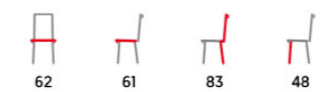

HC-770

Vintage

BR3
hnědá

GREY3
šedá

- potah: hnědá a šedá látka v dekoru vintage kůže
- svislé prošívání sedáku i boků
- masivní čtyřnohá podnož z kaučukovníku
- přírodní odstín moření a lak
- otočná o 360°**