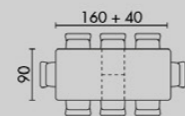

- rozkládací
- 3D dekor tmavý dub
- MDF deska
- kovové nohy - broušený nerez

HT-804

OAK dub

- rozkládací
- dýha přírodní dub
- MDF deska
- kovové nohy - broušený nerez

židle HC-921 CAP2 (str. 37)

HT-806

židle DCL-117 BK / CAP / GREY / WT (str. 25)