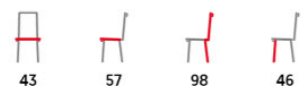

- potah: černá, hnědá, krémová a šedá látka v dekoru vintage kůže
- bílé vodorovné prošívání sedáku i opěráku
- kovová pohupová podnož
- lesklý chrom

- potah: černá, šedá, lanýžová a bílá ekokůže
- vodorovné bílé / černé prošívání sedáku i opěráku
- kovová čtyřnohá podnož
- lesklý chrom

- potah: coffee, šedá, zelená a červená látka
- bílé vodorovné prošívání sedáku i opěráku
- kovová čtyřnohá podnož
- lesklý chrom

HC-485

- potah: hnědá, krémová, šedá a stříbrná látka v dekoru vintage kůže
- bílé vodorovné prošívání sedáku i opěráku
- kovová čtyřnohá podnož
- lesklý chrom

HC-486

- potah: kombinace cappuccino a šedé látky a ekokůže
- kovová pohupová podnož a madlo
- **broušený lakovaný nerez**

- potah: šedá a bílá ekokůže
- kovová pohupová podnož a madlo
- lesklý chrom