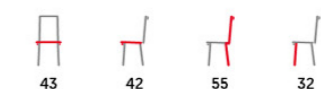

stůl AT-1901 WT (str. 49)

CT-758

- světle modrá, růžová a bílá plastová skořepina
- masivní buková čtyřnohá podnož
- přírodní odstín moření a lak
- kovové vzpěry v černém laku

stůl DT-991 WT (str. 45)

CT-996 / CT-999