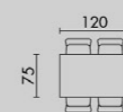

- deska: dýhovaná MDF
- nohy: masiv buk
- moření: tmavý buk, tmavá třešeň a ořech

- rozkládací
- deska: dýhovaná MDF
- nohy: masivbuk
- moření: tmavý buk, tmavá třešeň a ořech

- deska: dýhovaná MDF
- nohy: masiv buk
- moření: tmavý buk, tmavá třešeň a ořech

- deska: dýhovaná MDF
- nohy: masiv buk
- moření: tmavý buk, tmavá třešeň a ořech

- rozkládací
- deska: dýhovaná MDF
- nohy: masiv buk
- moření: tmavý buk, tmavá třešeň a ořech