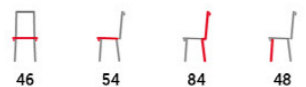

CAP cappuccino WT bílá

- cappuccino a bílá plastová skořepina
- masivní buková čtyřnohá podnož
- přírodní odstín moření a lak
- kovové vzpěry v černém laku