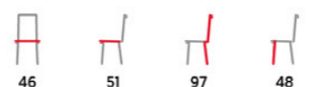

▪ varianta (str. 57) ☐ WT

- masiv buk
- potah: béžová a tmavě hnědá (u židle BUK3) látka
- čtyřnohá podnož
- moření: tmavý buk, tmavá třešeň a ořech

BC-2602

▪ varianta (str. 57) ☐ WT

- masiv buk
- potah: béžová a tmavě hnědá (u židle BUK3) látka
- čtyřnohá podnož
- moření: tmavý buk, tmavá třešeň a ořech

BC-2603

▪ varianta (str. 57) ☐ WT

- masiv buk
- potah: béžová a tmavě hnědá (u židle BUK3) látka
- čtyřnohá podnož
- moření: tmavý buk, tmavá třešeň a ořech

BC-3940

▪ varianta (str. 57) ☐ WT

- masiv buk
- potah: béžová látka
- čtyřnohá podnož
- moření: tmavý buk, tmavá třešeň a ořech

BC-3950