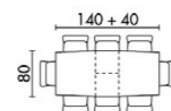

HT-410

lanýžové tvrzené sklo

LAN
lanýžová

- rozkládací
- lanýžové tvrzené sklo
- lanýžový matný lak
- MDF deska
- podstava: lanýžové tvrzené sklo a MDF

SKLO MAT LAK PROFIL

HT-466

cappuccino tvrzené sklo

CAP
cappuccino