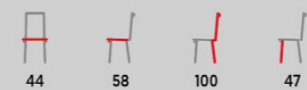

DCL-406

stůl HT-804 OAK3 (str. 46)

BR2 hnědá
GREY2 šedá

- potah: kombinace hnědé a šedé látky a hnědé a bílé ekokůže
- čtvercové prošívání opěráku
- kovová pohupová podnož
- lesklý chrom

DCL-410

GREY šedá
LAN lanýžová