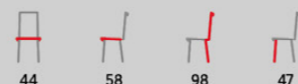

Vintage

BR3
hnědá

GREY3
šedá

- potah: hnědá a šedá látka v dekoru vintage kůže
- vodorovné prošívání sedáku i opěráku
- kovová pohupová podnož
- lesklý chrom

DCH-451

BK
černá

CAP
cappuccino

GREY
šedá