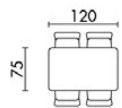

BC-3950

stůl BT-6930 TR3 (str. 67)

židle HC-440 (str. 13)

- deska: MDF
- nohy: masiv kačukovník
- bílý matný lak

AUT-007

židle AUC-004 (str. 56)

- deska a nohy: masiv kačukovník
- bílý matný lak

AUT-008