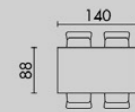

OAK dub

- 3D dekor divoký dub
- MDF deska
- kovové nohy - černý matný lak