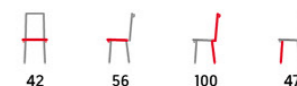

DCL-961

stůl AT-4012 WT (str. 53)

GREY2
šedá

- potah: kombinace šedé látky a bílé ekokůže
- dekorativní prošívání sedáku i opěraku
- kovová pohupová podnož
- lesklý chrom

DCL-444

GREY3 LAN3
šedá lanýžová

- potah: šedá a lanýžová látka v dekoru vintage kůže
- svislé prošívání opěraku
- kovová pohupová podnož
- tmavě šedý matný lak