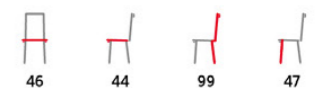

BUK3 buk
TR3 třešeň
WAL ořech

▪ varianta (str. 57) ☐ WT

- masiv buk
- potah: krémová a béžová (u židle TR3) látka
- čtyřnohá podnož
- moření: tmavý buk, tmavá třešeň a ořech