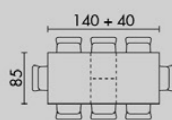

OAK dub

- rozkládací
- 3D dekor dub
- MDF deska
- kovové nohy - tmavě šedý matný lak

židle AC-1121 BR2 (str. 4)

AT-1120