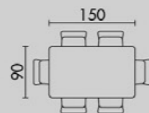

židle WDC-181 WT (str. 57)

WDT-181

židle BC-3950 WAL (str. 61)

BUK3 buk
 TR3 třešeň
 WAL ořech

- deska: dýhovaná MDF
- nohy: masiv buk
- moření: tmavý buk, tmavá třešeň a ořech

BT-6440

OAK dub

- deska: spárovka z masivního dubu
- nohy: masivní dub
- moření: přírodní odstín dub
- povrchová úprava: matný tvrdvoskový olej
- nohy 8 x 8 cm