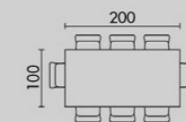

židle BC-3950 WAL (str. 61)

BUK3 buk
 TR3 třešeň
 WAL ořech

- deska: dýhovaná MDF
- nohy: masiv buk
- moření: tmavý buk, tmavá třešeň a ořech

BT-6440

OAK dub

- deska: spárovka z masivního dubu
- nohy: masivní dub
- moření: přírodní odstín dub
- povrchová úprava: matný tvrdvoskový olej
- nohy 8 x 8 cm

OAK dub

- deska: spárovka z masivního dubu
- nohy: masivní dub
- moření: přírodní odstín dub
- povrchová úprava: matný tvrdvoskový olej
- nohy 8 x 8 cm

OAK dub

OAK dub

- deska: spárovka z masivního dubu
- nohy: masivní dub
- moření: přírodní odstín dub
- povrchová úprava: matný tvrdvoskový olej
- nohy 8 x 8 cm

OAK dub

- deska: spárovka z masivního dubu
- nohy: masivní dub
- moření: přírodní odstín dub
- povrchová úprava: matný tvrdvoskový olej
- nohy 10 x 10 cm

WAL2 ořech

- varianta (str. 63)
- WT
- deska: dýhovaná dvojitá MDF
- nohy: masiv kaučukovník
- moření: tmavý buk, tmavá třešeň a ořech