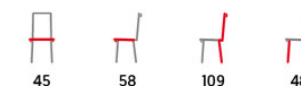

- potah: černá, hnědá, krémová a šedá látka v dekoru vintage kůže
- bílé vodorovné prošívání sedáku i opěráku
- kovová pohupová podnož
- lesklý chrom

- potah: černá, šedá, lanýžová a bílá ekokůže
- vodorovné bílé / černé prošívání sedáku i opěráku
- kovová čtyřnohá podnož
- lesklý chrom

- potah: coffee, šedá, zelená a červená látka
- bílé vodorovné prošívání sedáku i opěráku
- kovová čtyřnohá podnož
- lesklý chrom

HC-485

- potah: hnědá, krémová, šedá a stříbrná látka v dekoru vintage kůže
- bílé vodorovné prošívání sedáku i opěráku
- kovová čtyřnohá podnož
- lesklý chrom

HC-486

- potah: kombinace cappuccino a šedé látky a ekokůže
- kovová pohupová podnož a madlo
- **broušený lakovaný nerez**

- potah: šedá a bílá ekokůže
- kovová pohupová podnož a madlo
- lesklý chrom