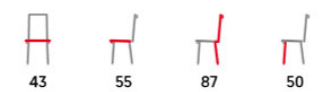

ALBINA

GREY4 šedá
LAN4 lanýžová

- potah: šedá a lanýžová sametová látka
- svislé prošívání opěráku
- kovová čtyřnohá podnož v dekoru dub

CT-381

CAP2 cappuccino
GREY2 šedá

- potah: kombinace cappuccino a šedé látky a ekokůže ve stejných barvách
- kovová čtyřnohá podnož v dekoru buk