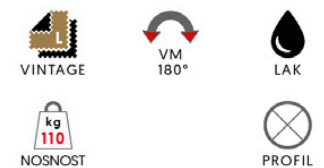

- potah: hnědá látka v dekoru broušené kůže a šedá v dekoru vintage kůže
- svislé prošívání opěrku
- kovová čtyřnohá podnož
- černý matný lak v dekoru Antique

HC-323

Vintage
BR3 hnědá
GREY3 šedá

- potah: hnědá a šedá látka v dekoru vintage kůže
- kovová čtyřnohá podnož
- černý matný lak
- otočná s mechanismem na vrácení do základní polohy