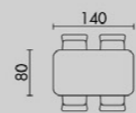

AHG-262 / AHG-261

TV stolek AHG-262 [str. 77]

konferenční stolek AHG-261 [str. 77]

HT-727

židle CT-617 CRM4 / SIL4 [str. 16]

- 3D dekor dub
- MDF deska
- kovové nohy - černý matný lak

MDT-600

- dekor beton a dub, 3D dekor dub sonoma
- MDF deska
- kovové nohy - černý matný lak