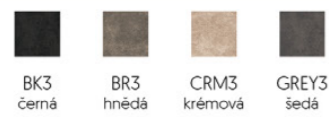

LAN2
lanýžová

- potah: kombinace šedé, lanýžové látky a bílé, lanýžové ekokůže
- vodorovné prošívání opěráku
- kovová pohupová podnož
- lesklý chrom

DCL-966

GREY
šedá

- potah: šedá ekokůže a šedá látka
- bílé dekorativní prošívání
- kovová pohupová podnož
- tmavě šedý matný lak

DCL-613

COF2
coffee

GREY2
šedá

- potah: coffee a šedá látka
- bílé vodorovné prošívání sedáku i opěráku
- kovová pohupová podnož
- lesklý chrom

HC-482

stůl AT-2066 WT [str. 50]

BK
černá

GREY
šedá

LAN
lanýžová

WT
bílá

- potah: černá, šedá, lanýžová a bílá ekokůže
- bílé / černé prošívání sedáku i opěráku
- kovová pohupová podnož
- lesklý chrom

HC-481

- potah: černá, hnědá, krémová a šedá látka v dekoru vintage kůže
- bílé vodorovné prošívání sedáku i opěráku
- kovová pohupová podnož
- lesklý chrom