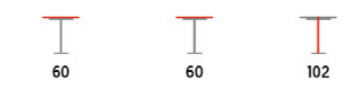

- CLR čiré

- čiré tvrzené sklo
- kovová podnož
- lesklý chrom

- SKLO
- CHROM
- PROFIL