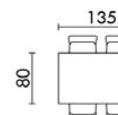

židle
DCL-391 BR2
/ GREY2 (str. 7)

WT
bílá

- bílý vysoký lesk (HG)
- MDF deska
- nohy 10 x 10 cm

AT-3005 WT

AT-3006 WT

AT-3005 / 3006

WT
bílá

- bílý vysoký lesk (HG)
- MDF deska
- nohy 10 x 10 cm