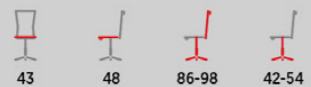

- výškově nastavitelný mechanismus
- potah: kombinace růžové a fialové látky MESH a látky MESH s potiskem

KA-2325

- výškově nastavitelný mechanismus
- potah: kombinace černé, červené a bílé ekokůže s bílým prošíváním

KA-V107

- výškově nastavitelný mechanismus
- potah: kombinace modré a růžové ekokůže a látky MESH

KA-V101

kancelářské židle

kancelářské židle