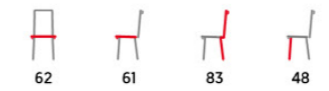

stůl DT-160 OAK (str. 65)

HC-368

GREY2
šedá

LAT2
latté

PINK2
růžová

- potah: šedá, latté a starorůžová látka
- svislé prošívání sedáku i boků
- masivní buková čtyřnohá podnož
- přírodní odstín moření a lak
- otočná o 360°**