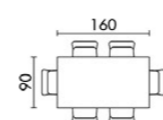

OAK dub

- 3D dekor divoký dub
- MDF deska
- kovové nohy - černý matný lak