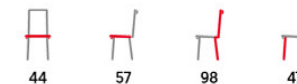

DCL-961

stůl AT-4012 WT (str. 53)

GREY2
šedá

- potah: kombinace šedé látky a bílé ekokůže
- dekorativní prošívání sedáku i opěraku
- kovová pohupová podnož
- lesklý chrom

DCL-444

GREY3 LAN3
šedá lanýžová

- potah: šedá a lanýžová látka v dekoru vintage kůže
- svislé prošívání opěraku
- kovová pohupová podnož
- tmavě šedý matný lak