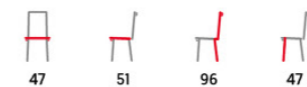

▪ varianta (str. 57) ☐ WT

- masiv buk
- potah: béžová a tmavě hnědá (u židle BUK3) látka
- čtyřnohá podnož
- moření: tmavý buk, tmavá třešeň a ořech

BC-2602

▪ varianta (str. 57) ☐ WT

- masiv buk
- potah: béžová a tmavě hnědá (u židle BUK3) látka
- čtyřnohá podnož
- moření: tmavý buk, tmavá třešeň a ořech

BC-2603

▪ varianta (str. 57) ☐ WT

- masiv buk
- potah: béžová a tmavě hnědá (u židle BUK3) látka
- čtyřnohá podnož
- moření: tmavý buk, tmavá třešeň a ořech

BC-3940

▪ varianta (str. 57) ☐ WT

- masiv buk
- potah: béžová látka
- čtyřnohá podnož
- moření: tmavý buk, tmavá třešeň a ořech

BC-3950