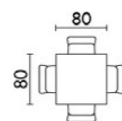

židle WDC-181 WT (str. 57)

WDT-181

židle BC-3950 WAL (str. 61)

BUK3 buk
 TR3 třešeň
 WAL ořech

- deska: dýhovaná MDF
- nohy: masiv buk
- moření: tmavý buk, tmavá třešeň a ořech

BT-6440

OAK dub

- deska: spárovka z masivního dubu
- nohy: masivní dub
- moření: přírodní odstín dub
- povrchová úprava: matný tvrdvoskový olej
- nohy 8 x 8 cm