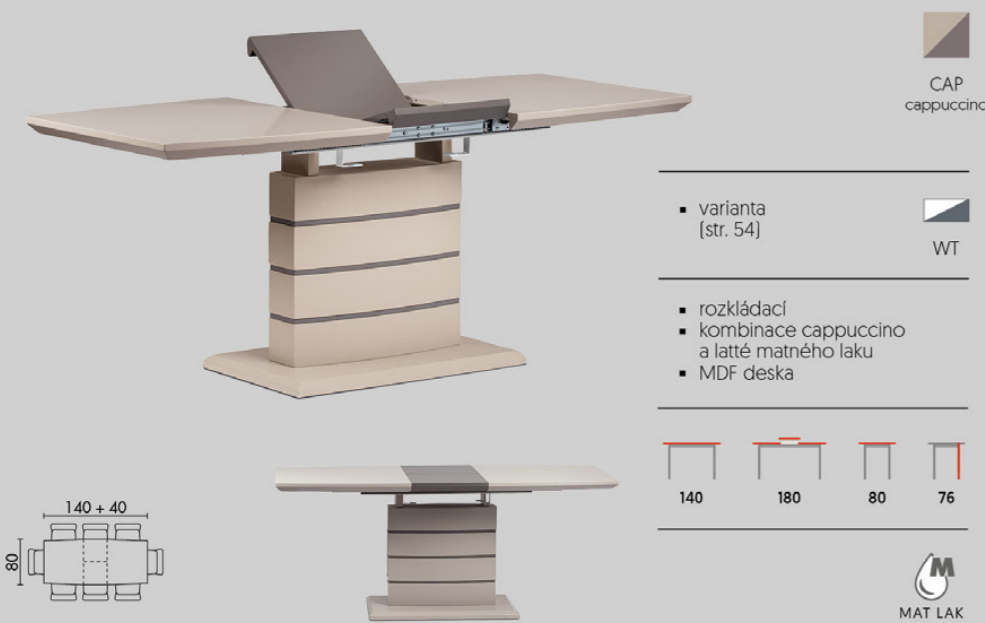

CAP
cappuccino

▪ varianta (str. 54) WT

- rozkládací
- kombinace cappuccino a latté matného laku
- MDF deska

MAT LAK