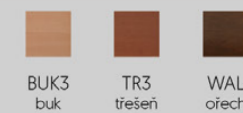

stůl BT-4723 TR3 [str. 66]

▪ varianta (str. 57) ☐ WT

- masiv buk
- potah: béžová látka
- čtyřnohá podnož
- moření: tmavý buk, tmavá třešeň a ořech