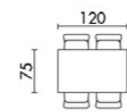

▪ varianta (str. 54) WT

- rozkládací
- cappuccino tvrzené sklo, cappuccino matný lak
- MDF deska
- podstava: broušený nerez

SKLO MAT LAK HG LAK NEREZ

HT-440

AT-1913B

AT-1914B

židle DCL-404 (str. 27)

- bílý vysoký lesk (HG)
- MDF deska
- kovové nohy
- lesklý chrom