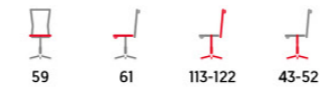

- houpačí mechanismus
- potah: kombinace černé, modré, šedé a zelené látky MESH a síťoviny MESH

KA-H102

BK černá
BLUE modrá
GREY šedá
GRN zelená

- houpačí mechanismus
- potah: kombinace černé, modré, šedé a zelené látky MESH a síťoviny MESH
- výškově nastavitelné područky
- 2D opěrka hlavy