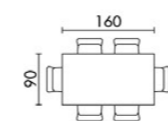

DS-D160

OAK dub