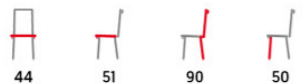

BR2
hnědá

- potah: hnědá látka
- kosočtvercové prošívání opěráku i sedáku
- kovová čtyřnohá podnož
- černý matný lak