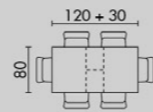

WDT-181

židle C-2100 OAK (str. 58)

- deska: dýhovaná MDF
- nohy: masiv buk
- moření: tmavý buk, tmavá třešeň a ořech

BT-4684

židle BC-2602 WAL (str. 60)

- rozkládací
- deska: dýhovaná MDF
- nohy: masivbuk
- moření: tmavý buk, tmavá třešeň a ořech