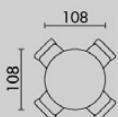

židle CT-719 GREY1 (str. 17)