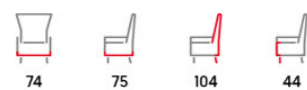

NAT2
přírodní

- potah: krémová látka
- dekorativní prošívání
- dřevěná masivní konstrukce z kačukovníku
- moření: přírodní
- set: houpací / kojící křeslo a taburet

20444