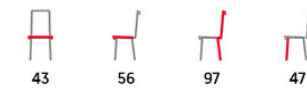

GREY2
siva

- potah: tmavě šedá látka
- vodorovné prošívání opěráku
- kovová pohupová podnož
- tmavě šedý lak