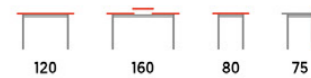

CAP
cappuccino

- rozkládací
- cappuccino tvrzené sklo
- cappuccino vysoký lesk (HG)
- MDF deska
- podstava: broušený nerez

SKLO HG LAK NEREZ

cappuccino tvrzené sklo

HT-442

WT
bílá

- rozkládací
- bílý vysoký lesk (HG)
- MDF deska
- podstava: broušený nerez