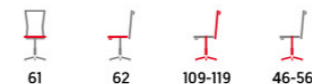

- houpačí mechanismus
- potah: kombinace černé síťoviny a látky MESH a černé ekokůže
- chromový kříž a područky