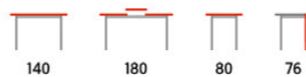

SKLO MAT LAK HG LAK NEREZ

HT-440