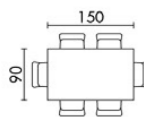

AT-1901

- bílý vysoký lesk (HG)
- MDF deska
- kovová centrální noha
- lesklý chrom

HG LAK CHROM PROFIL

WT
bílá

- bílý vysoký lesk (HG)
- MDF deska
- kovové nohy
- lesklý chrom

AT-2066

WT
bílá

- bílý vysoký lesk (HG)
- MDF deska
- kovové nohy
- lesklý chrom