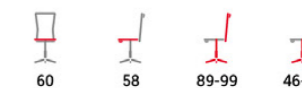

- houpačí mechanismus
- potah: kombinace černé síťoviny MESH a modré a šedé látky
- chromový kříž a područky