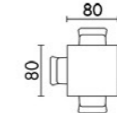

židle
DCL-391 BR2
/ GREY2 (str. 7)

WT
bílá

- bílý vysoký lesk (HG)
- MDF deska
- nohy 10 x 10 cm

AT-3005 WT