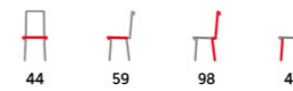

COF2
coffee

GREY2
šedá

- potah: coffee a šedá látka
- bílé vodorovné prošívání sedáku i opěráku
- kovová pohupová podnož
- lesklý chrom

HC-482