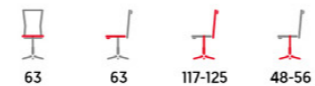

- synchronní mechanismus
- potah: kombinace černé, modré a červené síťoviny MESH
- odklápací područky
- 2D opěrka hlavy
- pasivní bederní opěrka

KA-A185

- synchronní mechanismus
- potah: černá a červená síťovina MESH
- výškově nastavitelné područky
- 2D opěrka hlavy
- kovový kříž - černý lak