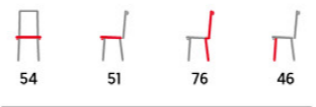

- tmavě šedá a bílá plastová skořepina v dekoru dřeva
- kovová čtyřnohá podnož
- lesklý chrom
- **stohovatelná židle**

AURORA

GREY šedá
WT bílá

- tmavě šedá a bílá plastová skořepina
- 3D vroubkování sedáku i opěráku
- masivní buková čtyřnohá podnož
- přírodní odstín moření a lak