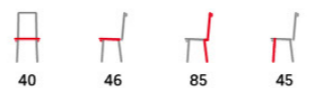

- varianty (str. 60) BUK3 TR3 WAL

- masiv buk
- potah: tmavě hnědá látka
- čtyřnohá podnož
- bílý matný lak

BC-2602 / BC-2603

WT
blá

- varianty (str. 58) OL WAL

- masiv kačukovník
- sedák masiv
- čtyřnohá podnož
- bílý matný lak