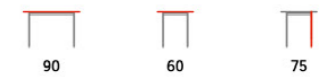

GREY šedá

- rozkládací
- šedé tvrzené sklo
- šedý matný lak
- MDF deska
- kovové nohy
- světlé šedý lak

HT-801

CLR čiré

- čiré / mléčné tvrzené sklo
- kovové nohy
- lesklý chrom

GDT-111

WT bílá

- bílý matný lak
- MDF deska
- kovové nohy
- stříbrnošedý lak