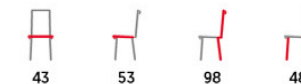

- potah: černá, hnědá, krémová a šedá látka v dekoru vintage kůže
- bílé vodorovné prošívání sedáku i opěráku
- kovová pohupová podnož
- lesklý chrom

- potah: černá, šedá, lanýžová a bílá ekokůže
- vodorovné bílé / černé prošívání sedáku i opěráku
- kovová čtyřnohá podnož
- lesklý chrom

- potah: coffee, šedá, zelená a červená látka
- bílé vodorovné prošívání sedáku i opěráku
- kovová čtyřnohá podnož
- lesklý chrom

HC-485

- potah: hnědá, krémová, šedá a stříbrná látka v dekoru vintage kůže
- bílé vodorovné prošívání sedáku i opěráku
- kovová čtyřnohá podnož
- lesklý chrom

HC-486

- potah: kombinace cappuccino a šedé látky a ekokůže
- kovová pohupová podnož a madlo
- **broušený lakovaný nerez**

- potah: šedá a bílá ekokůže
- kovová pohupová podnož a madlo
- lesklý chrom