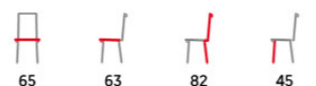

CT-741

- tmavě šedá a bílá plastová skořepina a sedák z ekokůže v barvě
- masivní buková čtyřnohá podnož
- přírodní odstín moření a lak
- kovové vzpěry v černém laku

CT-756

- potah: černobílá / krémová látka patchwork
- masivní buková čtyřnohá podnož
- přírodní odstín moření a lak
- kovové vzpěry v černém laku