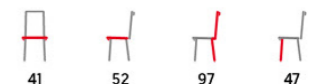

GREY4
šedá

LAN4
lanýžová

- potah: šedá, lanýžová sametová látka
- čtvercové prošívání sedáku i opěráku
- kovová čtyřnohá podnož
- černý matný lak