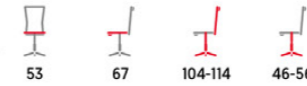

BK
černá

- houpačí mechanismus
- potah: černá ekokůže
- vodorovně prošívaní sedáku i opěrku
- chromový kříž, rám a područky