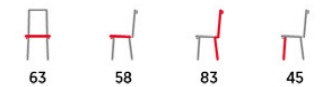

CT-614

GREY4 šedá SIL4 stříbrná

- potah: tmavě šedá a stříbrná sametová látka
- kovová čtyřnohá podnož v dekoru buk

CT-622

BK1 černá GREY1 šedá WT1 bílá

- černá, tmavě šedá a bílá plastová skořepina
- masivní buková čtyřnohá podnož
- přírodní odstín moření a lak
- kovové vzpěry v černém laku