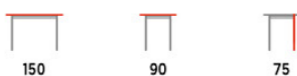

AT-1901

- bílý vysoký lesk (HG)
- MDF deska
- kovová centrální noha
- lesklý chrom

HG LAK CHROM PROFIL

WT
bílá

- bílý vysoký lesk (HG)
- MDF deska
- kovové nohy
- lesklý chrom

AT-2066

WT
bílá

- bílý vysoký lesk (HG)
- MDF deska
- kovové nohy
- lesklý chrom