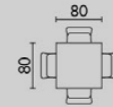

80	80	75
----	----	----

židle CT-996 / CT-999 (str. 21)

- bílý matný lak
- MDF deska
- masivní bukové nohy
- přírodní odstín moření a lak
- kovové vzpěry - černý lak

60	60	51
----	----	----

DT-991

DT-706 WT