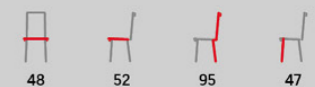

- masiv buk
- potah: béžová a tmavě hnědá (u židle BUK3) látka
- čtyřnohá podnož
- moření: tmavý buk, tmavá třešeň a ořech

BC-3940

▪ varianta (str. 57) WT

- masiv buk
- potah: béžová látka
- čtyřnohá podnož
- moření: tmavý buk, tmavá třešeň a ořech