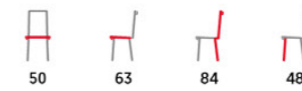

- potah: šedá a lanýžová látka v dekoru vintage kůže
- bíle prošívání po obvodě
- kovová čtyřnohá podnož
- černý matný lak