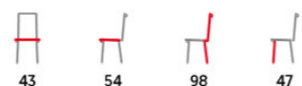

DCL-213

CRM2 krémová
GREY2 šedá

- potah: krémová a tmavě šedá látka
- čtvercové prošívání sedáku i opěráku
- kovová čtyřnohá podnož
- krémový (CRM2) a šedý (GREY2) lak

DCL-397

GREY2 šedá

- potah: tmavě šedá látka
- vodorovné prošívání opěráku
- kovová pohupová podnož
- tmavě šedý matný lak