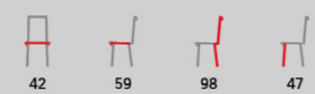

- potah: kombinace šedé látky a ekokůže
- dekorativní prošívání sedáku i opěráku
- kovová pohupová podnož
- lesklý chrom

DCL-405

BK černá
COF coffee
GREY šedá
LIM limetková

- potah: kombinace černé, coffee, šedé, limetkové a bílé ekokůže
- dekorativní prošívání sedáku i opěráku
- kovová pohupová podnož
- lesklý chrom