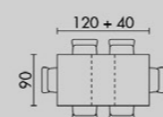

AT-2088

WT
bílá

- bílý vysoký lesk (HG)
- MDF deska
- kovové nohy
- lesklý chrom

AT-2077

židle DCL-403 GREY / WT (str. 27)

WT
bílá

- rozkládací
- bílý vysoký lesk (HG)
- MDF deska
- nohy 12 x 12 cm

AT-3009