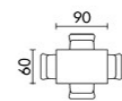

GREY šedá

- rozkládací
- šedé tvrzené sklo
- šedý matný lak
- MDF deska
- kovové nohy
- světlé šedý lak

HT-801

CLR čiré

- čiré / mléčné tvrzené sklo
- kovové nohy
- lesklý chrom

GDT-111

WT bílá

- bílý matný lak
- MDF deska
- kovové nohy
- stříbrnošedý lak