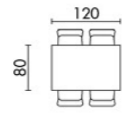

DS-D080

OAK dub

- deska: spárovka z masivního dubu
- nohy: masivní dub
- moření: přírodní odstín dub
- povrchová úprava: matný tvrdvoskový olej
- nohy 8 x 8 cm

DS-D160

OAK dub

OAK dub

- deska: spárovka z masivního dubu
- nohy: masivní dub
- moření: přírodní odstín dub
- povrchová úprava: matný tvrdvoskový olej
- nohy 8 x 8 cm