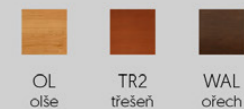

7+4 set

- varianta (str. 71)

- stůl a židle: masiv kačukovník
- potah: šedá látka
- moření: zlatý dub
- set: stůl + 4 židle

7+2 set

- varianta (str. 71)

- stůl a židle: masiv kačukovník
- potah: béžová látka
- moření: zlatý dub a ořech
- set: stůl + 2 židle

JAGUAR

7+4 set

- deska: dýhovaná MDF
- nohy a židle: masiv buk
- potah: krémová a hnědá látka
- moření: wenge a tmavý buk
- set: stůl + 4 židle

AUT-5000

- varianta (str. 71)

- stůl a židle: masiv kačukovník
- potah: krémová látka
- moření: olše, třešeň a ořech
- set: stůl + 4 židle