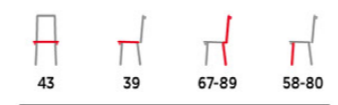

- CHROM
- EKO KŮŽE
- NOSNOST (kg 110)
- PROFIL

stůl AT-2077 WT [str. 50]

HC-955

- BK černá
- LIM šedá
- RED červená
- SIL stříbrná
- WT bílá

- černý, limetkový, červený, stříbrný a bílý plast
- kovová podnož
- lesklý chrom
- výškově nastavitelná
- otočná o 360°