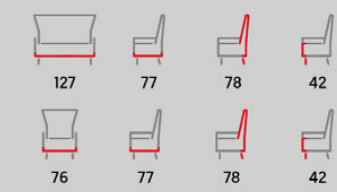

- potah: světle modrá, krémová, šedá a lanýžová látka
- svislé prošití opěráku
- dřevěné nohy
- masiv kaučukovník
- přírodní odstín moření a lak
- rektifikační plastové kluzáky