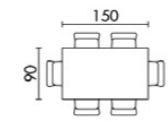

DS-D120

OAK dub

- deska: spárovka z masivního dubu
- nohy: masivní dub
- moření: přírodní odstín dub
- povrchová úprava: matný tvrdvoskový olej
- nohy 10 x 10 cm

DS-D200

WAL2 ořech

- varianta (str. 63)
- WT
- deska: dýhovaná dvojitá MDF
- nohy: masiv kaučukovník
- moření: tmavý buk, tmavá třešeň a ořech