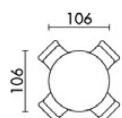

- deska: MDF
- nohy: masiv kačukovník
- bílý matný lak

AUT-007

- deska a nohy: masiv kačukovník
- bílý matný lak

AUT-008

židle AUC-003 WT (str. 56)

WT
bílá

- deska a nohy: masiv kačukovník
- bílý matný lak

AUT-009

- varianta (str. 65)

- deska: dvojitá MDF
- nohy: masiv kačukovník
- bílý matný lak

WDT-181