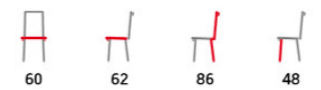

CAP2
cappuccino

GREY2
šedá

- potah: cappuccino a šedá látka s paspuli z ekokůže v barvě potahu
- kovová čtyřnohá podnož
- černý matný lak