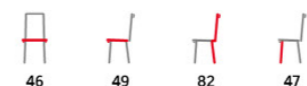

- tmavě šedá a bílá plastová skořepina
- masivní buková čtyřnohá podnož
- přírodní odstín moření a lak
- kovové vzpěry v černém laku