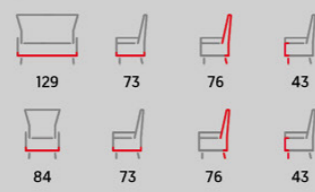

GREY2
šedá

- potah: modrá a šedá látka
- kovové chromované nohy
- rektifikační plastové kluzáky

AK-317

AK-322

AK-321

- potah: šedá, lanýžová, starorůžová a béžovo stříbrná látka
- čtvercové prošití sedáku i opěráku
- dřevěné nohy
- masiv kaučukovník
- přírodní odstín moření a lak
- rektifikační plastové kluzáky