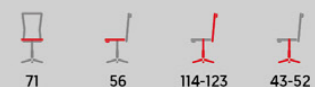

- synchronní mechanismus
- potah: kombinace černé látky a černé síťoviny MESH
- 3D područky, 2D opěrka hlavy, výškově nastavitelný opěrák
- posuvný sedák vpřed - vzad
- nastavitelná bederní opěrka

KA-B1083