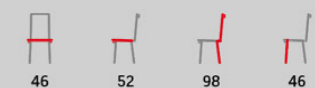

WT
blá

- masiv kačukovník
- potah: písková látka
- čtyřnohá podnož
- bílý matný lak