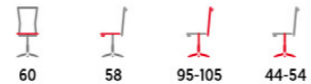

- houpačí mechanismus
- potah: kombinace černé, síťoviny MESH a černé, zelené a bordeaux látky
- výškově nastavitelné područky
- nastavitelná bederní opěrka