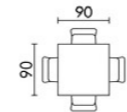

CAP
cappuccino

▪ varianta (str. 54) WT

- rozkládací
- kombinace cappuccino a latté matného laku
- MDF deska

MAT LAK

HT-410

lanýžové tvrzené sklo

LAN
lanýžová

- rozkládací
- lanýžové tvrzené sklo
- lanýžový matný lak
- MDF deska
- podstava: lanýžové tvrzené sklo a MDF

SKLO MAT LAK PROFIL

HT-466

cappuccino tvrzené sklo

CAP
cappuccino

▪ varianta (str. 54) WT

- rozkládací
- cappuccino tvrzené sklo, cappuccino matný lak
- MDF deska
- podstava: broušený nerez

SKLO MAT LAK HG LAK NEREZ

HT-440

AT-1913B

AT-1914B

- bílý vysoký lesk (HG)
- MDF deska
- kovové nohy
- lesklý chrom

HG LAK CHROM PROFIL

- bílý vysoký lesk (HG)
- MDF deska
- kovové nohy
- lesklý chrom

HG LAK CHROM PROFIL

AT-1901

- bílý vysoký lesk (HG)
- MDF deska
- kovová centrální noha
- lesklý chrom

HG LAK CHROM PROFIL