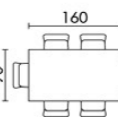

AT-3007 / 3008