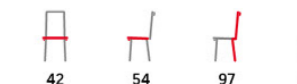

- potah: černá, cappuccino, šedá a bílá ekokůže
- vodorovné prošívání sedáku i opěráku
- kovová čtyřnohá podnož
- stříbrnošedý lak

DCL-117

BR2
hnědá

CAP2
cappuccino

- potah: hnědá a cappuccino látka
- čtvercové prošívání sedáku i opěráku
- kovová čtyřnohá podnož
- cappuccino lak