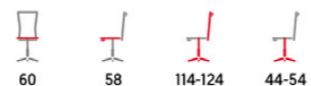

KA-E301

- houpačí mechanismus
- potah: kombinace černé, síťoviny MESH a černé, zelené a bordeaux látky
- výškově nastavitelné područky
- nastavitelná bederní opěrka

KA-B1012

- houpačí mechanismus
- potah: kombinace černé, síťoviny MESH a černé látky
- výškově nastavitelné područky
- 2D opěrka hlavy
- nastavitelná bederní opěrka