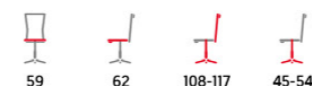

KA-B1013

- houpačí mechanismus
- potah: kombinace černé síťoviny a látky MESH a černé ekokůže
- chromový kříž a područky

KA-E305

- houpačí mechanismus
- potah: kombinace černé síťoviny MESH a šedé a červené látky
- chromový kříž a područky