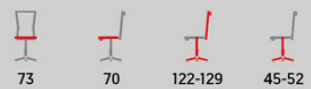

- BK
  černá
- BLUE
  modrá
- RED
  červená

- houpačí mechanismus
- potah: kombinace černé, modré a červené ekokůže
- polohování opěráku 90°- 180°
- 2D područky
- odnímatelné polštáře