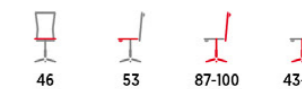

- výškově nastavitelný mechanismus
- potah: modrá, šedá a růžová sametová látka
- kosočtvercové prošití sedáku i opěradku