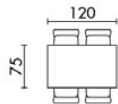

AT-1901

- bílý vysoký lesk (HG)
- MDF deska
- kovová centrální noha
- lesklý chrom

HG LAK CHROM PROFIL

WT
bílá

- bílý vysoký lesk (HG)
- MDF deska
- kovové nohy
- lesklý chrom

AT-2066

WT
bílá

- bílý vysoký lesk (HG)
- MDF deska
- kovové nohy
- lesklý chrom