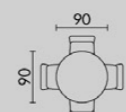

HG LAK CHROM PROFIL

židle AC-2202 (str. 24)

- bílý vysoký lesk (HG)
- MDF deska
- kovové nohy
- lesklý chrom

HG LAK CHROM PROFIL

židle CT-755 PW2 (str. 18)

židle CT-758 GREY / LAT / RED / WT / YEL (str. 21)