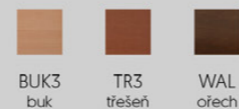

WDT-181

židle C-2100 OAK (str. 58)

- deska: dýhovaná MDF
- nohy: masiv buk
- moření: tmavý buk, tmavá třešeň a ořech

BT-4684

židle BC-2602 WAL (str. 60)

- rozkládací
- deska: dýhovaná MDF
- nohy: masivbuk
- moření: tmavý buk, tmavá třešeň a ořech