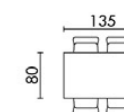

BT-6777

- deska: dýhovaná MDF
- nohy: masiv buk
- moření: tmavý buk, tmavá třešeň a ořech

BT-6957

židle BC-2482 BUK3 (str. 59)

- deska: dýhovaná MDF
- nohy: masiv buk
- moření: tmavý buk, tmavá třešeň a ořech