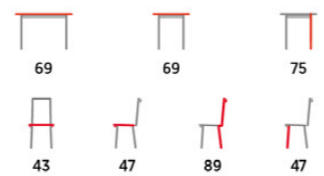

7+2 set

- varianta (str. 71)

- stůl a židle: masiv kačukovník
- potah: béžová látka
- moření: zlatý dub a ořech
- set: stůl + 2 židle

JAGUAR