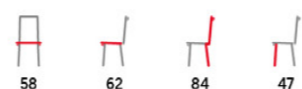

AC-9910

- BR2 hnědá
- GREY2 šedá

- potah: hnědá a tmavě šedá látka
- kosočtvercové prošívání
- kovová čtyřnohá podnož
- tmavě šedý matný lak

AC-1121

- GREY2 šedá
- LAN2 lanýžová

- potah: šedá a lanýžová manšestrová látka
- kovová čtyřnohá podnož
- černý matný lak