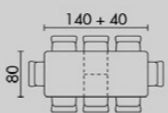

židle DCL-404 RED (str. 27)

WT
bílá

▪ varianta (str. 48)
CAP

- rozkládací
- bílé tvrzené sklo a bílý vysoký lesk (HG)
- MDF deska
- podstava: broušený nerez

SKLO HG LAK NEREZ

bílé tvrzené sklo

HT-440

židle DCL-418 CAP / GREY / LIM / WT (str. 30)