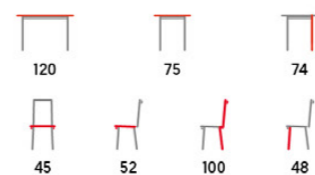

7+4 set

- deska: dýhovaná MDF
- nohy a židle: masiv buk
- potah: krémová a hnědá látka
- moření: wenge a tmavý buk
- set: stůl + 4 židle

AUT-5000