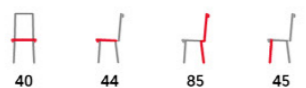

WAL
ořech

▪ varianta (str. 56) ☐ WT

- masiv kaučukovník
- sedák masiv
- čtyřnohá podnož
- moření: ořech