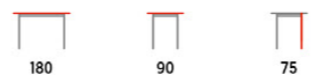

OAK dub

- deska: spárovka z masivního dubu
- moření: přírodní odstín dub
- povrchová úprava: matný tvrdvoskový olej
- kovové nohy - černý lak

DS-M179