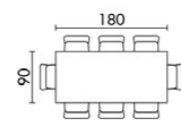

OAK dub

- deska: spárovka z masivního dubu
- moření: přírodní odstín dub
- povrchová úprava: matný tvrdvoskový olej
- kovové nohy - černý lak

DS-M179