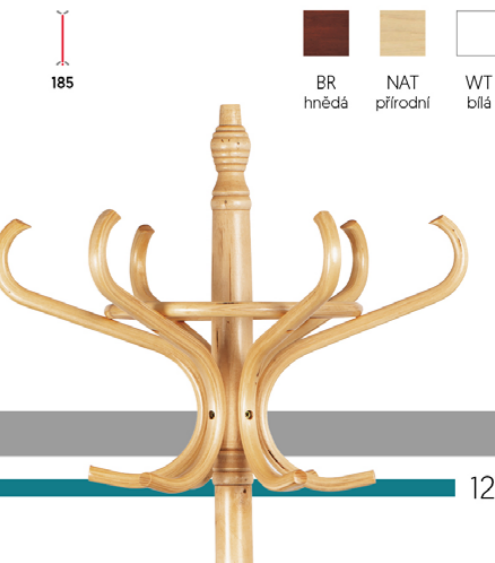

NAT
přírodní

185

- masiv topol a břıza
- moření přírodní, tmavě hnědý a bílý lak

F-2059