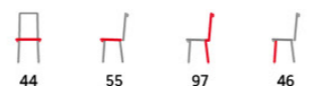

DCL-417

- potah: černá, šedá, latté a bílá ekokůže
- čtvercové bílé a černé prošívání opěráku
- kovová pohupová podnož
- lesklý chrom

stůl HT-440 WT (str. 54)

DCL-411

stůl HT-410 CAP (str. 48)

- potah: cappuccino, šedá, limetková a bílá ekokůže
- vodorovné prošívání opěráku
- kovová pohupová podnož
- lesklý chrom