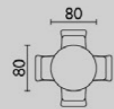

židle HC-396 COF2 [str. 11]

židle DCL-391 BR2 / GREY2 [str. 7]

MDT-2100

židle CT-758 GREY / LAT / RED / WT (str. 21)

DT-580 WT

DT-560 WT

WT
bílá

- bílý matný lak
- MDF deska
- kovová centrální noha v bílém vysokém lesku