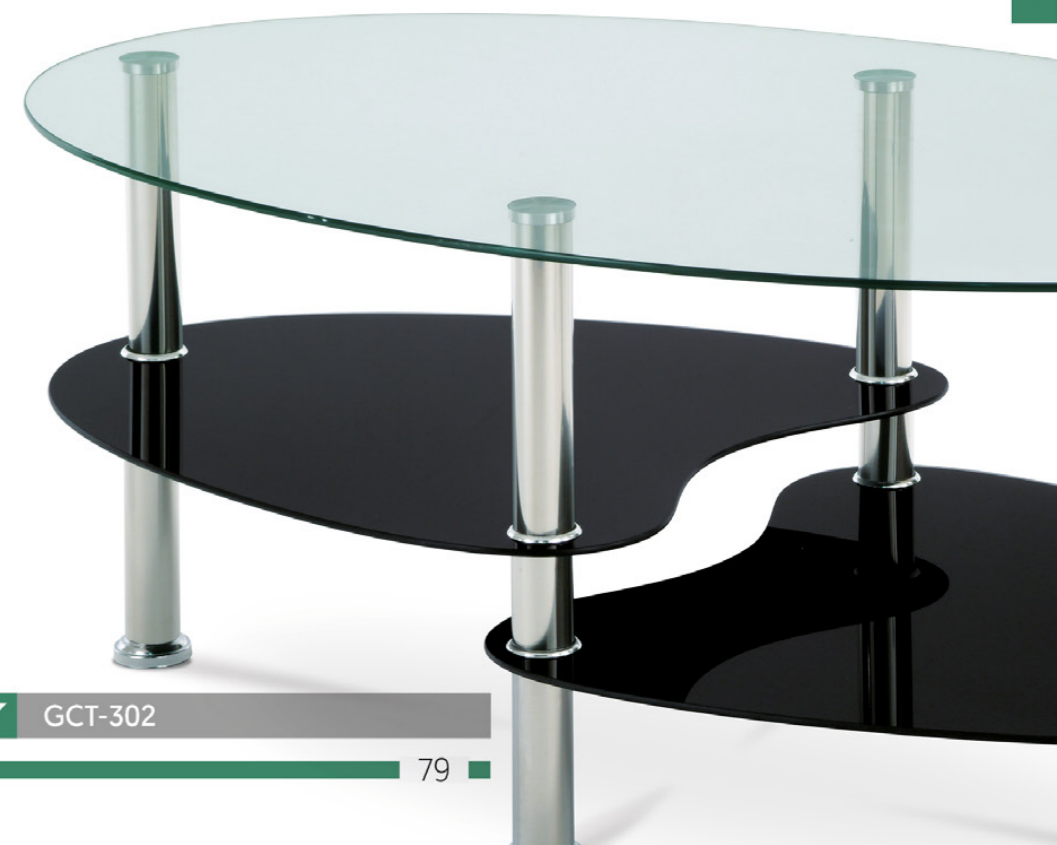

- čiré / matované tvrzené sklo
- nohy - leštěný nerez

GCT-303

GBK1
černá

- čiré / černé tvrzené sklo
- nohy - leštěný nerez

GCT-302

konferenční stolký

WT
bílá

- MDF
- bílý matný lak / dekor beton
- kovové chromované vzpěry
- **dotykové otevírání zásuvky**