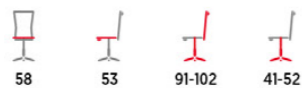

KA-V204

- houpačí mechanismus
- potah: kombinace síťoviny MESH a bordeaux a šedé látky
- chromový kříž a područky

KA-V206

- výškově nastavitelný mechanismus
- potah: kombinace černé síťoviny MESH a šedé, zelené, oranžové a růžové látky MESH