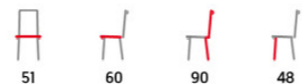

- BR2 hnědá
- GREY2 šedá

- potah: hnědá a tmavě šedá látka
- kosočtvercové prošívání
- kovová čtyřnohá podnož
- tmavě šedý matný lak