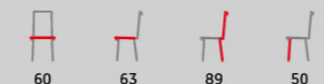

GREY2
šedá

- potah: kombinace světlé a tmavě šedé látky
- svislé dekorativní prošití sedáku i opěrku
- kovová pohupová podnož
- černý matný lak

GREY2
šedá

- potah: kombinace světlé a tmavě šedé látky
- svislé dekorativní prošití sedáku i opěrku
- kovová pohupová podnož
- broušený nikel

180°

BLUE2 modrá
CAP2 cappuccino
GREY2 šedá
LAN2 lanžovká

- potah: kombinace barevné látky a ekokůže
- svislé prošívání opěrku i sedáku
- kovová čtyřnohá podnož
- černý matný lak
- otočná s mechanismem na vrácení do základní polohy

HC-399

180°

Vintage
BR3 hnědá
GREY3 šedá

- potah: hnědá a šedá látka v dekoru vintage kůže
- kovová čtyřnohá podnož
- černý matný lak
- otočná s mechanismem na vrácení do základní polohy

HC-397

NEW

Vintage
COF3 coffee
GREY3 šedá

- potah: hnědá látka v dekoru broušené kůže a šedá v dekoru vintage kůže
- svislé prošívání opěrku
- kovová čtyřnohá podnož
- černý matný lak v dekoru Antique

Vintage
BR3 hnědá
GREY3 šedá

- potah: hnědá a šedá látka v dekoru vintage kůže
- kovová čtyřnohá podnož
- černý matný lak
- otočná s mechanismem na vrácení do základní polohy

NEW