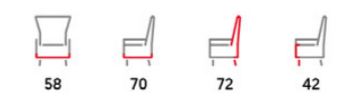

AK-130 / AK-135

PW2
patchwork

- potah: barevná látka patchwork
- dřevěné nohy
- masiv kaučukovník
- přírodní odstín moření

AK-103

PW2
patchwork

- potah: barevná látka patchwork
- dřevěné nohy
- masiv kaučukovník
- přírodní odstín moření