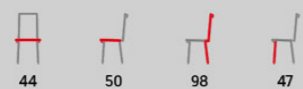

■ **index / obsah**

abecední obsah katalogu / vysvětlivky

str. 132-143

stůl HT-725 OAK (str. 41)

- BK3 černá
- BLUE4 modrá
- GREY4 šedá
- LAN3 lanýžová
- RED4 červená

- potah: barevná sametová látka a látka v dekoru vintage kůže (BK, LAN)
- vodorovné prošití opěráku
- kovová čtyřnohá podnož
- černý matný lak