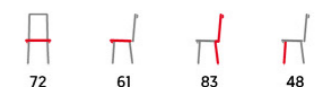

PW2 patchwork

- potah: barevná látka patchwork
- masivní buková čtyřnohá podnož
- přírodní odstín moření a lak
- kovové vzpěry v černém laku