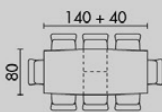

CAP
cappuccino

▪ varianta (str. 54) WT

- rozkládací
- kombinace cappuccino a latté matného laku
- MDF deska

MAT LAK

HT-410

lanýžové tvrzené sklo

LAN
lanýžová

- rozkládací
- lanýžové tvrzené sklo
- lanýžový matný lak
- MDF deska
- podstava: lanýžové tvrzené sklo a MDF

SKLO MAT LAK PROFIL

HT-466

cappuccino tvrzené sklo

CAP
cappuccino

▪ varianta (str. 54) WT

- rozkládací
- cappuccino tvrzené sklo, cappuccino matný lak
- MDF deska
- podstava: broušený nerez

SKLO MAT LAK HG LAK NEREZ

HT-440

AT-1913B

AT-1914B

- bílý vysoký lesk (HG)
- MDF deska
- kovové nohy
- lesklý chrom

HG LAK CHROM PROFIL

- bílý vysoký lesk (HG)
- MDF deska
- kovové nohy
- lesklý chrom

HG LAK CHROM PROFIL

AT-1901

- bílý vysoký lesk (HG)
- MDF deska
- kovová centrální noha
- lesklý chrom

HG LAK CHROM PROFIL