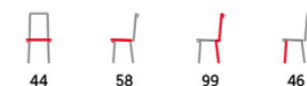

DCL-418

- potah: kombinace šedé látky a bílé ekokůže
- čtvercové prošívání sedáku i opěráku
- kovová čtyřnohá podnož
- lesklý chrom

DCL-420

- potah: kombinace šedé látky a bílé ekokůže
- dekorativní prošívání sedáku i opěráku
- kovová pohupová podnož
- lesklý chrom