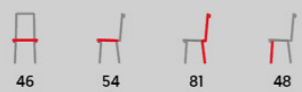

- tmavě šedá a bílá plastová skořepina v dekoru dřeva
- kovová čtyřnohá podnož
- lesklý chrom
- **stohovatelná židle**

AURORA