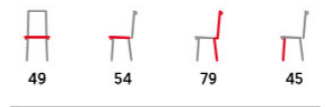

- potah: šedá a lanýžová sametová látka
- svislé prošívání opěráku
- kovová čtyřnohá podnož v dekoru dub