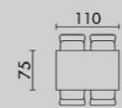

- deska: MDF
- nohy: masiv kačukovník
- bílý matný lak

AUT-007

- deska a nohy: masiv kačukovník
- bílý matný lak

AUT-008

židle AUC-003 WT (str. 56)

WT
bílá

- deska a nohy: masiv kačukovník
- bílý matný lak

AUT-009

- varianta (str. 65)

- deska: dvojitá MDF
- nohy: masiv kačukovník
- bílý matný lak

WDT-181