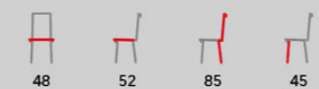

- černá, šedá, latté a bílá plastová skořepina a sedák z ekokůže ve stejné barvě
- masivní buková čtyřnohá podnož
- přírodní odstín moření a lak

CT-752