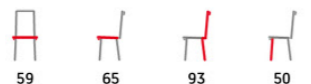

GREY2
šedá

- potah: kombinace světlé a tmavě šedé látky
- svislé dekorativní prošití sedáku i opěrku
- kovová pohupová podnož
- broušený nikel