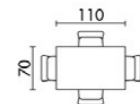

GREY šedá

- rozkládací
- šedé tvrzené sklo
- šedý matný lak
- MDF deska
- kovové nohy
- světlé šedý lak

HT-801

CLR čiré

- čiré / mléčné tvrzené sklo
- kovové nohy
- lesklý chrom

GDT-111

WT bílá

- bílý matný lak
- MDF deska
- kovové nohy
- stříbrnošedý lak