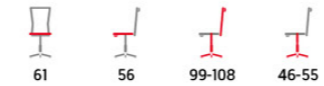

BK
černá

- synchronní mechanismus
- potah: černá látka MESH
- výškově nastavitelné područky
- 2D opěrka hlavy
- pasívní bederní opěrka

BK černá
BLUE modrá
GREY šedá
GRN zelená

- houpačí mechanismus
- potah: kombinace černé, modré, šedé a zelené látky MESH a síťoviny MESH

BK černá
BLUE modrá
GREY šedá
GRN zelená

- houpačí mechanismus
- potah: kombinace černé, modré, šedé a zelené látky MESH a síťoviny MESH
- výškově nastavitelné područky
- 2D opěrka hlavy

BK
černá

- houpačí mechanismus
- potah: černá ekokůže
- vodorovně prošívaní sedáku i opěrku
- chromový kříž, rám a područky

WT
bílá

- potah: bílá ekokůže
- kovová chromovaná podnož
- otočné o 360°