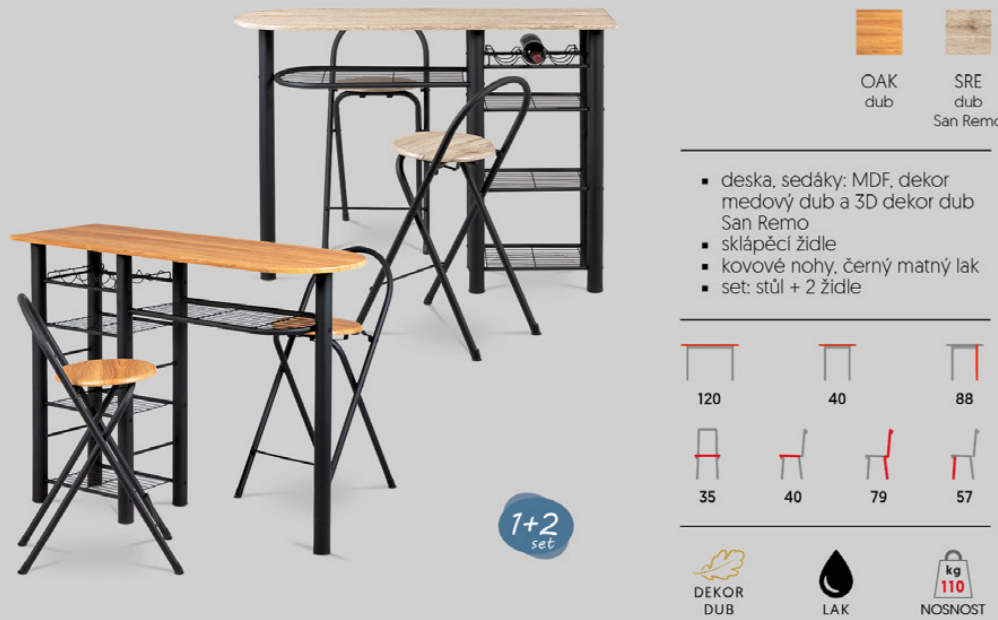

AUB-2000

OAK dub
SRE dub San Remo

- deska, sedáky: MDF, dekor medový dub a 3D dekor dub San Remo
- sklápěcí židle
- kovové nohy, černý matný lak
- set: stůl + 2 židle

120	40	88
35	40	79
57		

1+2 set