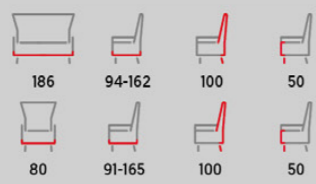

- potah: hnědá látka v dekoru vintage kůže a šedá látka
- **automatický polohovací mechanismus u křesel i sedačky (1-0-1)**
- **dvě relaxační polohy**
- kovová konstrukce - černý lak
- set sedačka + 2 křesla

ASD-311