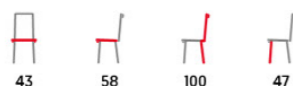

GREY4 LAN4
šedá lanýžová

- potah: šedá a lanýžová sametová látka
- dekorativní prošívání opěraku
- kovová pohupová podnož
- lesklý chrom