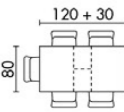

- rozkládací
- deska: dýhovaná MDF
- nohy: masiv buk
- moření: tmavý buk, tmavá třešeň a ořech