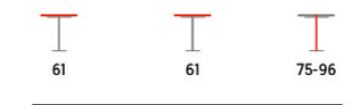

- PLAST
- CHROM
- NOSNOST (kg 100)
- PROFIL

AUB-9002

- BK černá
- WT bílá

- černý a bílý lesklý plast
- kovová podnož
- lesklý chrom
- výškově nastavitelný
- otočný o 360°

- PLAST
- CHROM
- 360°
- PROFIL

AUB-4010