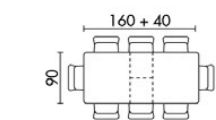

- rozkládací
- 3D dekor tmavý dub
- MDF deska
- kovové nohy - broušený nerez

HT-804

OAK dub

- rozkládací
- dýha přírodní dub
- MDF deska
- kovové nohy - broušený nerez

židle HC-921 CAP2 (str. 37)

HT-806

židle DCL-117 BK / CAP / GREY / WT (str. 25)