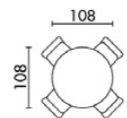

GREY šedá

AT-4003

bílé tvrzené sklo

židle ALBINA GREY / WT (str. 14)

WT bílá

- bílé tvrzené sklo (superwhite)
- bílý vysoký lesk (HG)
- MDF deska
- tři centrální nohy 15 x 5 cm

AT-4004

židle DCL-428 GRWT2 (str. 31)