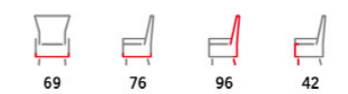

PW2
patchwork

- potah: barevná látka patchwork
- dřevěné nohy
- masiv kaučukovník
- přírodní odstín moření

AK-102

PW2
patchwork

- potah: barevná látka patchwork AK-130:
- dřevěné nohy
- masiv kaučukovník
- přírodní odstín moření

PW2
patchwork

- potah: barevná látka patchwork
- dřevěné nohy
- masiv kaučukovník
- přírodní odstín moření

PW2
patchwork

- potah: barevná látka patchwork
- dřevěné nohy
- masiv kaučukovník
- přírodní odstín moření

PW2
patchwork

- potah: barevná látka patchwork
- dřevěné nohy
- masiv kaučukovník
- přírodní odstín moření
- set křeslo + taburet

BLUE2
modrá

BR2
hnědá

GREY2
šedá

PINK2
růžová

- potah: světle modrá, hnědá, šedá a růžová látka
- dřevěné nohy
- masiv kaučukovník
- přírodní odstín moření
- set křeslo + taburet