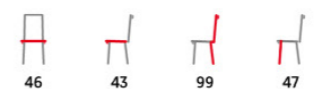

- masiv kačukovník
- sedák masiv
- čtyřnohá podnož
- bílý matný lak

AUC-003

WT
blá

- varianty (str. 59) BUK3 TR3 WAL

- masiv buk
- potah: světle hnědá látka
- čtyřnohá podnož
- bílý matný lak

BC-2482

WT
blá