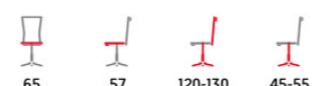

- synchronní mechanismus
- potah: kombinace černé látky MESH a černé a červené síťoviny MESH
- výškově nastavitelné područky
- 2D opěrka hlavy
- pasivní bederní opěrka