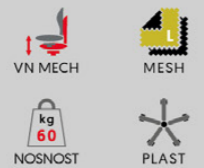

- výškově nastavitelný mechanismus
- potah: kombinace růžové a fialové látky MESH a látky MESH s potiskem

KA-2325

- výškově nastavitelný mechanismus
- potah: kombinace černé, červené a bílé ekokůže s bílým prošíváním

KA-V107

- výškově nastavitelný mechanismus
- potah: kombinace modré a růžové ekokůže a látky MESH

KA-V101

kancelářské židle

kancelářské židle