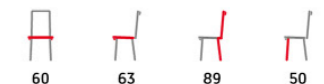

- potah: hnědá látka v dekoru broušené kůže a šedá v dekoru vintage kůže
- svislé prošívání opěrku
- kovová čtyřnohá podnož
- černý matný lak v dekoru Antique

HC-323

Vintage
BR3 hnědá
GREY3 šedá

- potah: hnědá a šedá látka v dekoru vintage kůže
- kovová čtyřnohá podnož
- černý matný lak
- otočná s mechanismem na vrácení do základní polohy