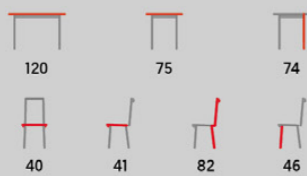

69	69	75
43	47	89
47		

MASIV LÁTKA LAK NOSNOST

7+4 set

- varianta (str. 71)

- stůl a židle: masiv kačukovník
- potah: šedá látka
- moření: zlatý dub
- set: stůl + 4 židle

AUT-6060

7+2 set

- varianta (str. 71)