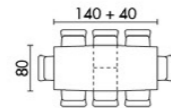

lanýžové tvrzené sklo

LAN
lanýžová

- rozkládací
- lanýžové tvrzené sklo
- lanýžový matný lak
- MDF deska
- podstava: lanýžové tvrzené sklo a MDF