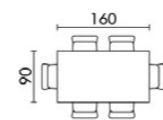

OAK dub

- 3D dekor divoký dub
- MDF deska
- kovové nohy - černý matný lak

HT-715