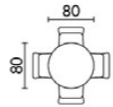

WT
bílá

- bílý matný lak
- MDF deska
- kovová centrální noha v bílém vysokém lesku

60	60	72
80	80	73

DT-560 / DT-580

DT-605

- bílý matný lak
- MDF deska
- masivní bukové nohy
- přírodní odstín moření a lak

120	80	75

- bílý matný lak
- MDF deska
- masivní bukové nohy
- přírodní odstín moření a lak

80	80	75

DT-606

DT-608

DT-991

- bílý matný lak
- MDF deska
- **kovové nohy**
- dekor buk

80	80	75

- bílý matný lak
- MDF deska
- masivní bukové nohy
- přírodní odstín moření a lak
- kovové vzpěry - černý lak

60	60	51

DT-991

WT
bílá

- bílý matný lak
- MDF deska
- masivní bukové nohy
- přírodní odstín moření a lak

120	80	76
80	80	76

DT-705 / DT-706