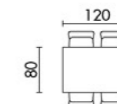

židle
DCL-391 BR2
/ GREY2 (str. 7)

WT
bílá

- bílý vysoký lesk (HG)
- MDF deska
- nohy 10 x 10 cm

AT-3005 WT