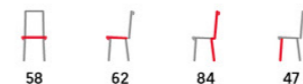

- BK2 černá
- PINK2 růžová

- potah: černá a starorůžová žilhaná sametová látka
- kovová čtyřnohá podnož
- černý matný lak