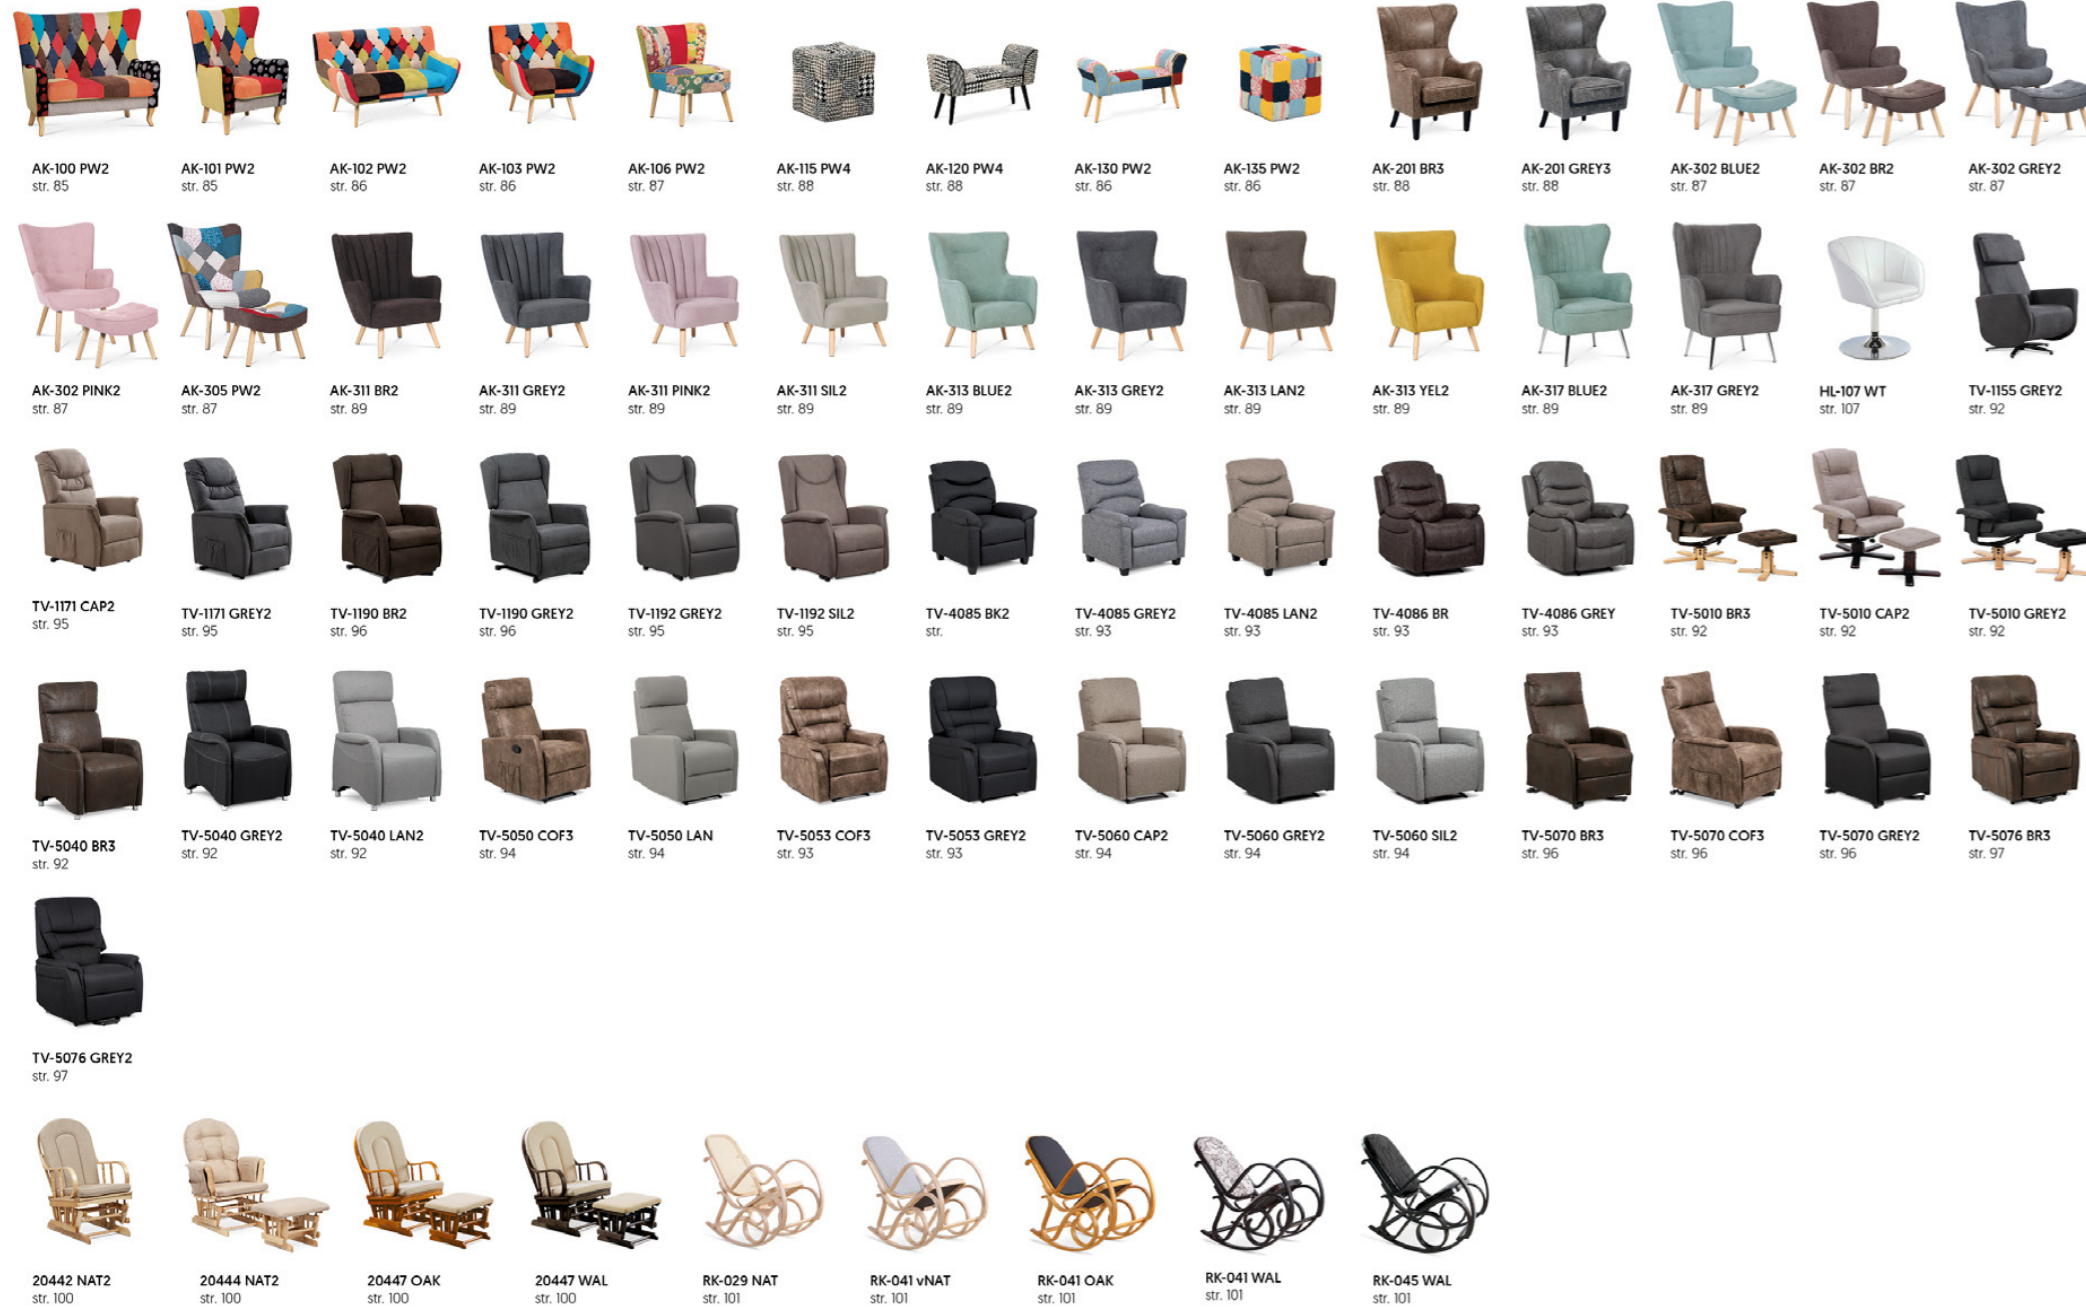

EF-805 EF-806

 <p>OAK dub WAL ořech WT bílá</p> <p>52 151</p> <p>▪ MDF ▪ moření dub, ořech a bílý lak</p>	 <p>WAL ořech WT bílá</p> <p>38 150</p> <p>▪ MDF ▪ moření ořech, bílý lak</p>
--	--

20124 20685

													
AC-1121 BR2 str. 4	AC-1121 GREY2 str. 4	AC-2202 CAP str. 24	AC-2202 GREY str. 24	AC-9910 BK3 str. 4	AC-9910 BLUE4 str. 4	AC-9910 GREY4 str. 4	AC-9910 LAN3 str. 4	AC-9910 RED4 str. 4	AC-9980 GREY2 str. 4	AC-9980 LAN2 str. 4	AC-9981 BK4 str. 5	AC-9981 PINK4 str. 5	AC-9990 BK3 str. 5
													
AC-9990 BR3 str. 5	AC-9990 LAN3 str. 5	ALBINA GREY str. 14	ALBINA WT str. 14	AURORA GREY str. 14	AURORA WT str. 14	CT-017 BK2 str. 5	CT-017 CAP2 str. 5	CT-017 SIL2 str. 5	CT-381 GREY4 str. 15	CT-381 LAN4 str. 15	CT-391 CAP2 str. 15	CT-391 GREY2 str. 15	CT-393 GREY str. 15
													
CT-393 WT str. 15	CT-521 CAP str. 15	CT-521 WT str. 15	CT-614 BLUE4 str. 16	CT-614 CRM4 str. 16	CT-614 GREY4 str. 16	CT-614 SIL4 str. 16	CT-617 CRM4 str. 16	CT-617 SIL4 str. 16	CT-622 GREY4 str. 17	CT-622 SIL4 str. 17	CT-719 BK1 str. 18	CT-719 GREY1 str. 18	CT-719 WT1 str. 18
													
CT-723 PW2 str. 18	CT-724 PW2 str. 19	CT-741 GREY str. 18	CT-741 WT str. 18	CT-742 GREY str. 18	CT-742 WT str. 18	CT-752 BK str. 20	CT-752 GREY str. 20	CT-752 LAT str. 20	CT-752 WT str. 20	CT-755 PW2 str. 18	CT-756 PW2 str. 18	CT-758 GREY str. 21	CT-758 LAT str. 21
													
CT-758 RED str. 21	CT-758 WT str. 21	CT-758 YEL str. 21	CT-996 BLUE str. 21	CT-996 PINK str. 21	CT-996 WT str. 21	CT-999 BLUE str. 21	CT-999 PINK str. 21	CT-999 WT str. 21	DCL-102 BK str. 25	DCL-102 CAP str. 25	DCL-102 GREY str. 25	DCL-102 WT str. 25	DCL 117 BK str. 25
													
DCL 117 CAP str. 25	DCL 117 GREY str. 25	DCL 117 WT str. 25	DCL-213 GREY2 str. 26	DCL-213 KARI2 str. 26	DCL-213 LAN2 str. 26	DCL-213 RED2 str. 26	DCL-387 BR2 str. 6	DCL-388 GREY str. 6	DCL-391 BR2 str. 7	DCL-391 GREY2 str. 7	DCL-393 BR2 str. 25	DCL-393 CAP2 str. 25	DCL-393 GREY4 str. 7