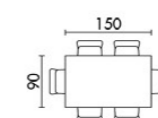

židle WDC-181 WT (str. 57)

WDT-181