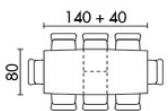

bílé tvrzené sklo

AT-4012

WT
bílá

▪ varianta (str. 48)
CAP

- rozkládací
- kombinace bílého a tmavě šedého vysokého lesku (HG)
- MDF deska

HG LAK PROFIL

židle DCL-427 BR2 / GREY2 (str. 31)

HT-410