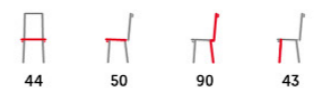

WT
blá

- varianta (str. 59) WAL

- masiv kačukovník
- sedák masiv
- čtyřnohá podnož
- bílý matný lak

SAVANA