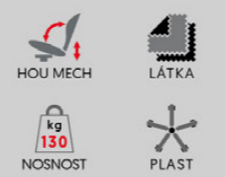

73 70 124-131 46-53

KA-F07

BK
černá

RED
červená

- houpačí mechanismus
- potah: kombinace černé, šedé a červené látky
- odnímatelný podhlavník

67 65 122-128 46-52

KA-G408

BLUE
modrá