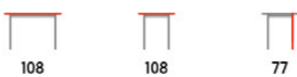

GREY šedá

AT-4003

bílé tvrzené sklo

židle ALBINA GREY / WT (str. 14)

WT bílá

- bílé tvrzené sklo (superwhite)
- bílý vysoký lesk (HG)
- MDF deska
- tři centrální nohy 15 x 5 cm

AT-4004

židle DCL-428 GRWT2 (str. 31)