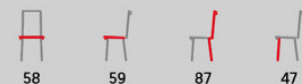

- BK3 černá
- BR3 hnědá
- LAN3 lanýžová

- potah: černá, hnědá a lanýžová látka v dekoru vintage kůže
- čtvercové prošívání sedáku i opěráku
- kovová čtyřnohá podnož
- černý matný lak