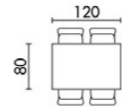

WT
bílá

- bílý matný lak
- MDF deska
- kovová centrální noha v bílém vysokém lesku

60	60	72
80	80	73

DT-560 / DT-580

DT-605

- bílý matný lak
- MDF deska
- masivní bukové nohy
- přírodní odstín moření a lak

120	80	75

- bílý matný lak
- MDF deska
- masivní bukové nohy
- přírodní odstín moření a lak

80	80	75

DT-606

DT-608

DT-991

- bílý matný lak
- MDF deska
- **kovové nohy**
- dekor buk

80	80	75

- bílý matný lak
- MDF deska
- masivní bukové nohy
- přírodní odstín moření a lak
- kovové vzpěry - černý lak

60	60	51

DT-991

WT
bílá

- bílý matný lak
- MDF deska
- masivní bukové nohy
- přírodní odstín moření a lak

120	80	76
80	80	76

DT-705 / DT-706