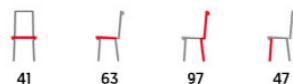

DCL-428

- potah: hnědá a šedá látka
- dekorativní prošívání opěráku
- kovová pohupová podnož
- lesklý chrom

stůl HT-510 WT (str. 55)

DCL-427

GREY2
šedá

- potah: kombinace šedé látky a bílé ekokůže
- dekorativní prošívání sedáku i opěraku
- kovová čtyřnohá podnož
- lesklý chrom