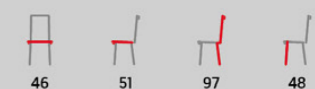

WT
blá

- varianty (str. 60) BUK3 TR3 WAL

- masiv buk
- potah: tmavě hnědá látka
- čtyřnohá podnož
- bílý matný lak