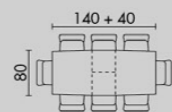

- kombinace bílého a tmavě šedého vysokého lesku (HG)
- MDF deska
- dvě centrální nohy 15 x 10 cm

WT bílá

AT-4005

židle DCL-444 GREY2 (str. 33)

WT bílá

- rozkládací
- bílé tvrzené sklo
- bílý vysoký lesk (HG)
- MDF deska
- centrální noha 30 x 12 cm