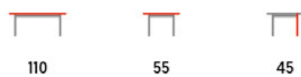

WT
bílá

- MDF
- bílý matný lak
- masivní bukové nohy
- přírodní odstín moření a lak