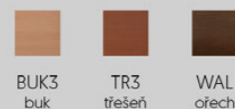

stůl BT-6930 TR3 (str. 67)

▪ varianta (str. 57) ☐ WT

- masiv buk
- potah: béžová a tmavě hnědá (u židle BUK3) látka
- čtyřnohá podnož
- moření: tmavý buk, tmavá třešeň a ořech