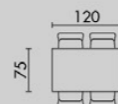

WT
bílá

- bílý vysoký lesk (HG)
- MDF deska
- kovové nohy
- lesklý chrom