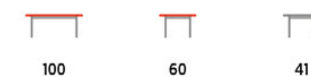

- čiré / matované tvrzené sklo
- nohy - leštěný nerez

GCT-303

GBK1
černá

- čiré / černé tvrzené sklo
- nohy - leštěný nerez

GCT-302

konferenční stolký

WT
bílá

- MDF
- bílý matný lak / dekor beton
- kovové chromované vzpěry
- **dotykové otevírání zásuvky**