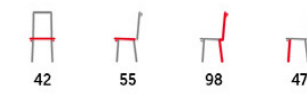

stůl HT-440 CAP (str. 48)

GREY šedá
LAN lanýžová

- potah: šedá a lanýžová ekokůže
- vodorovné prošívání sedáku i opěráku
- kovová pohupová podnož
- lesklý chrom