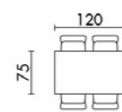

- deska: dýhovaná MDF
- nohy: masiv buk
- moření: tmavý buk, tmavá třešeň a ořech

- rozkládací
- deska: dýhovaná MDF
- nohy: masivbuk
- moření: tmavý buk, tmavá třešeň a ořech

- deska: dýhovaná MDF
- nohy: masiv buk
- moření: tmavý buk, tmavá třešeň a ořech

- deska: dýhovaná MDF
- nohy: masiv buk
- moření: tmavý buk, tmavá třešeň a ořech

- rozkládací
- deska: dýhovaná MDF
- nohy: masiv buk
- moření: tmavý buk, tmavá třešeň a ořech