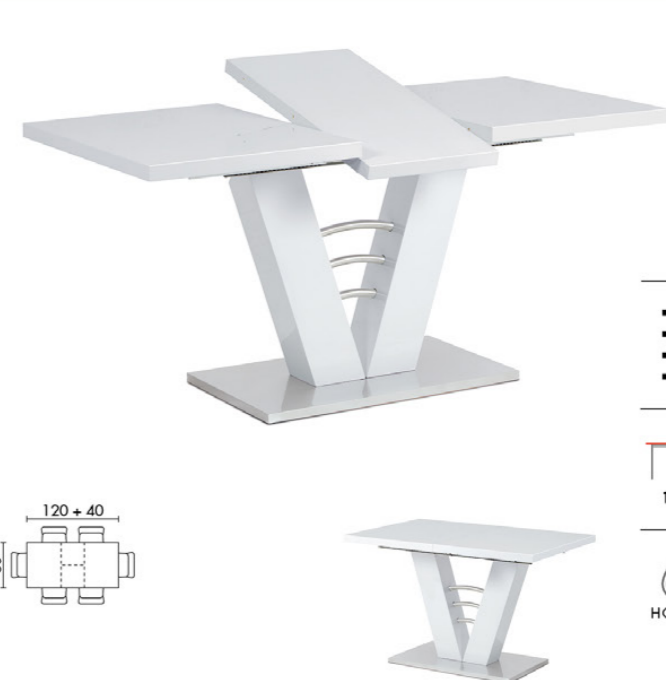

CAP
cappuccino

- rozkládací
- cappuccino tvrzené sklo
- cappuccino vysoký lesk (HG)
- MDF deska
- podstava: broušený nerez

SKLO HG LAK NEREZ

cappuccino tvrzené sklo

HT-442

WT
bílá

- rozkládací
- bílý vysoký lesk (HG)
- MDF deska
- podstava: broušený nerez