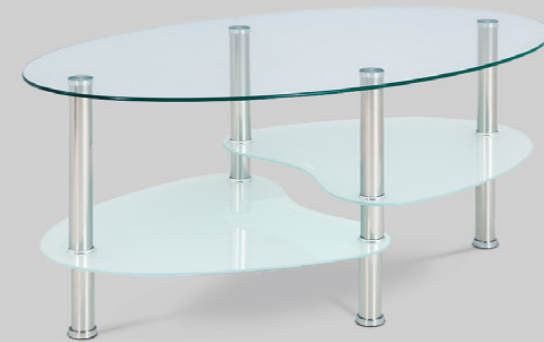

WT
bílá

- MDF
- bílý matný lak
- masivní bukové nohy
- přírodní odstín moření a lak

konferenční stolký

ACT-666

MIL1
mliečna

- čiré / mléčné tvrzené sklo
- nohy - leštěný nerez

GCT-301

CLR1
clear