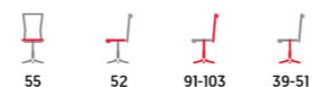

KA-T901

- výškově nastavitelný mechanismus
- potah: kombinace růžové a fialové látky MESH a látky MESH s potiskem

KA-2325

- výškově nastavitelný mechanismus
- potah: kombinace černé, červené a bílé ekokůže s bílým prošíváním