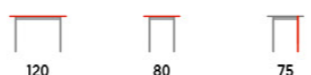

DS-D080

OAK dub

- deska: spárovka z masivního dubu
- nohy: masivní dub
- moření: přírodní odstín dub
- povrchová úprava: matný tvrdvoskový olej
- nohy 8 x 8 cm

DS-D160

OAK dub

OAK dub

- deska: spárovka z masivního dubu
- nohy: masivní dub
- moření: přírodní odstín dub
- povrchová úprava: matný tvrdvoskový olej
- nohy 8 x 8 cm