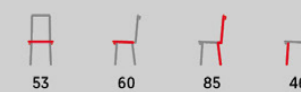

- potah: šedá a lanýžová látka v dekoru vintage kůže
- dekorativní prošívání opěráku
- kovová čtyřnohá podnož
- černý matný lak